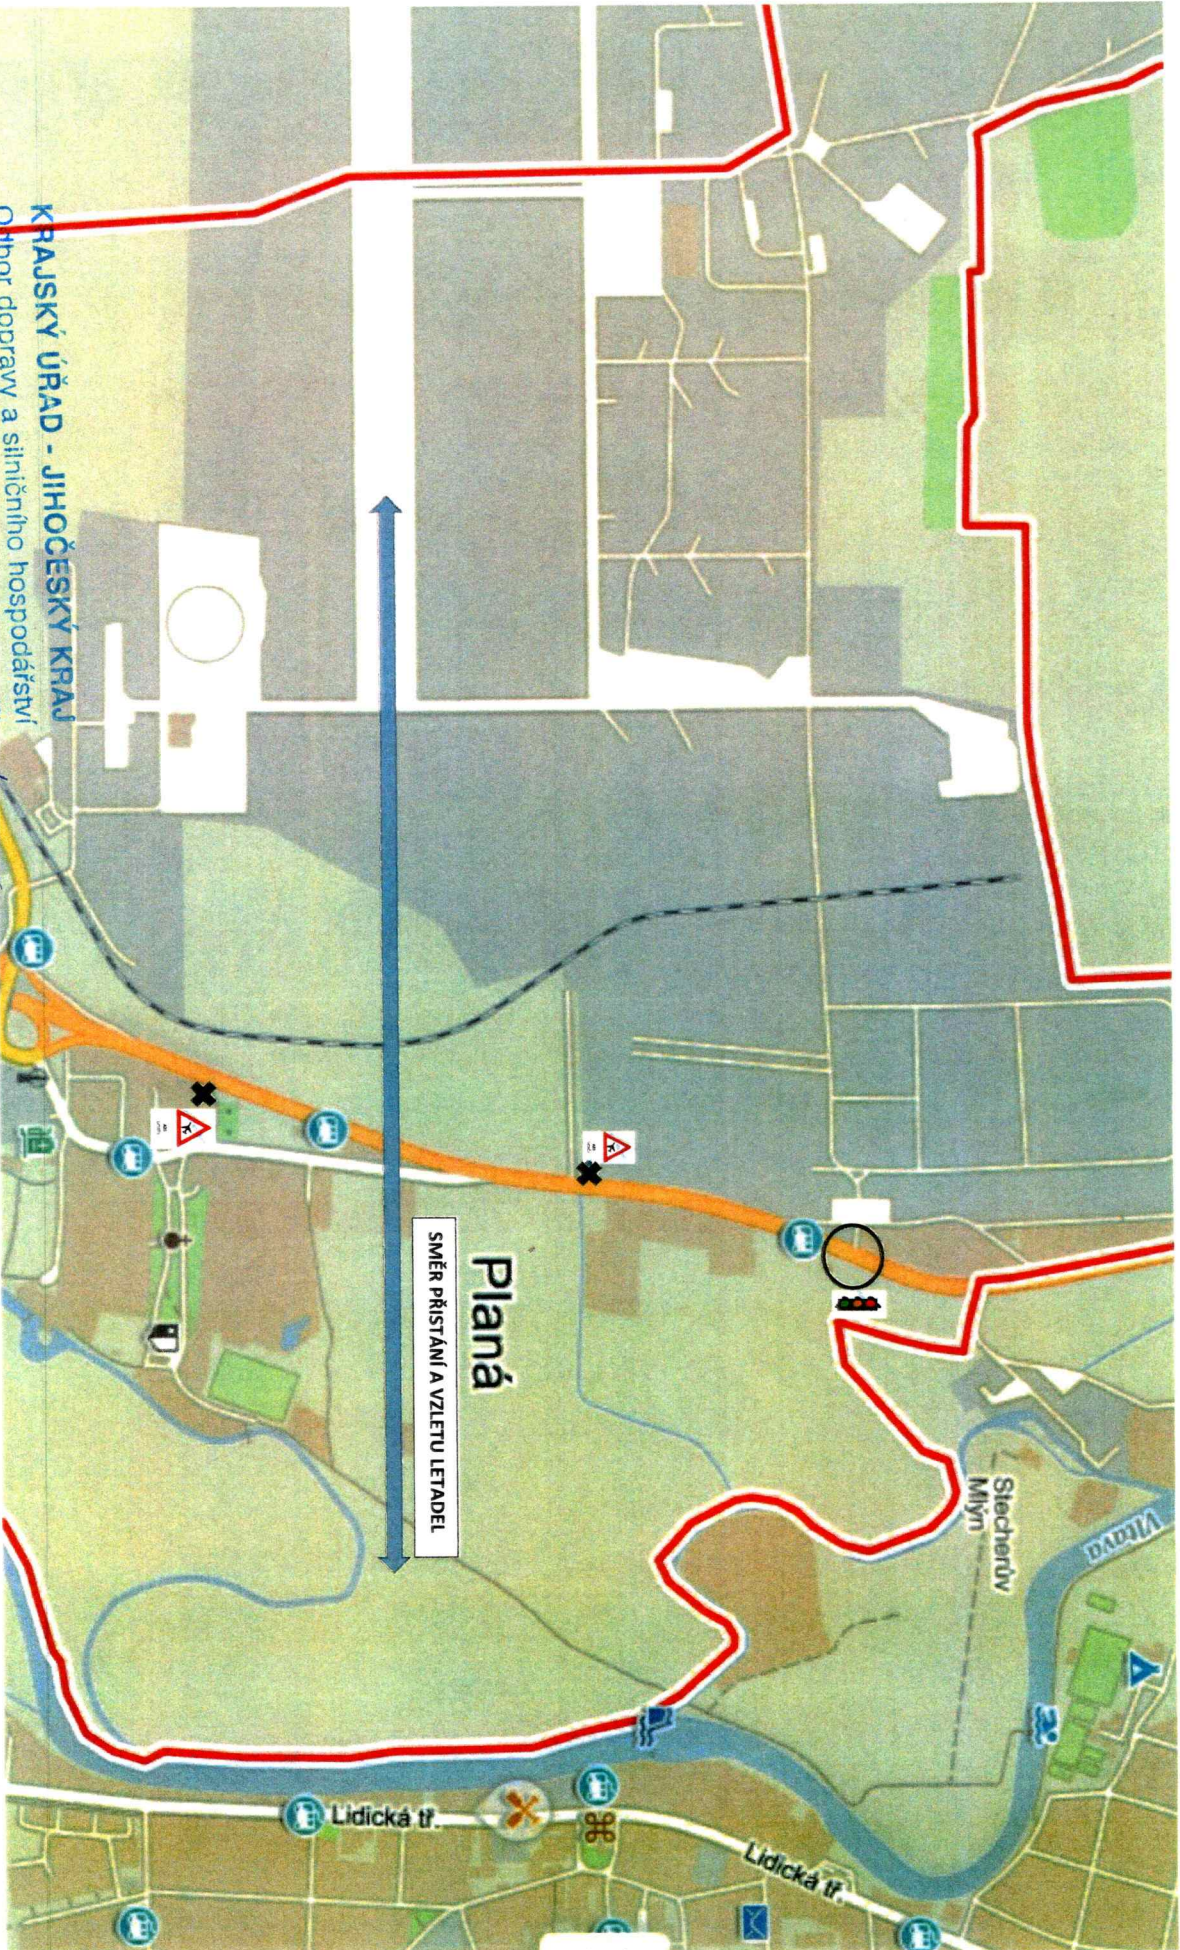

16-06-2023

POLICIE ČESKÉ REPUBLIKY  
KRAJSKÉ ŘEDITELSTVÍ POLICIE  
JIHOČESKÉHO KRAJE  
ÚZEMNÍ ODBOR ČESKÉ BUDĚJOVICE  
DOPRAVNÍ INŽENÝRING  
POSTOVNÍ VZNIKLOVA 05  
371 05 ČESKÉ BUDĚJOVICE

Planá  
SMĚR PŘÍSTÁNÍ A VZLETU LETADEL

KRAJSKÝ ÚŘAD - JIHOČESKÝ KRAJ  
Odbor dopravy a silničního hospodářství

Dopravní značení schváleno (2)

Č.j.: KJSCK/198579/2023

7. ún. 2023

ASO E. 20.2.23