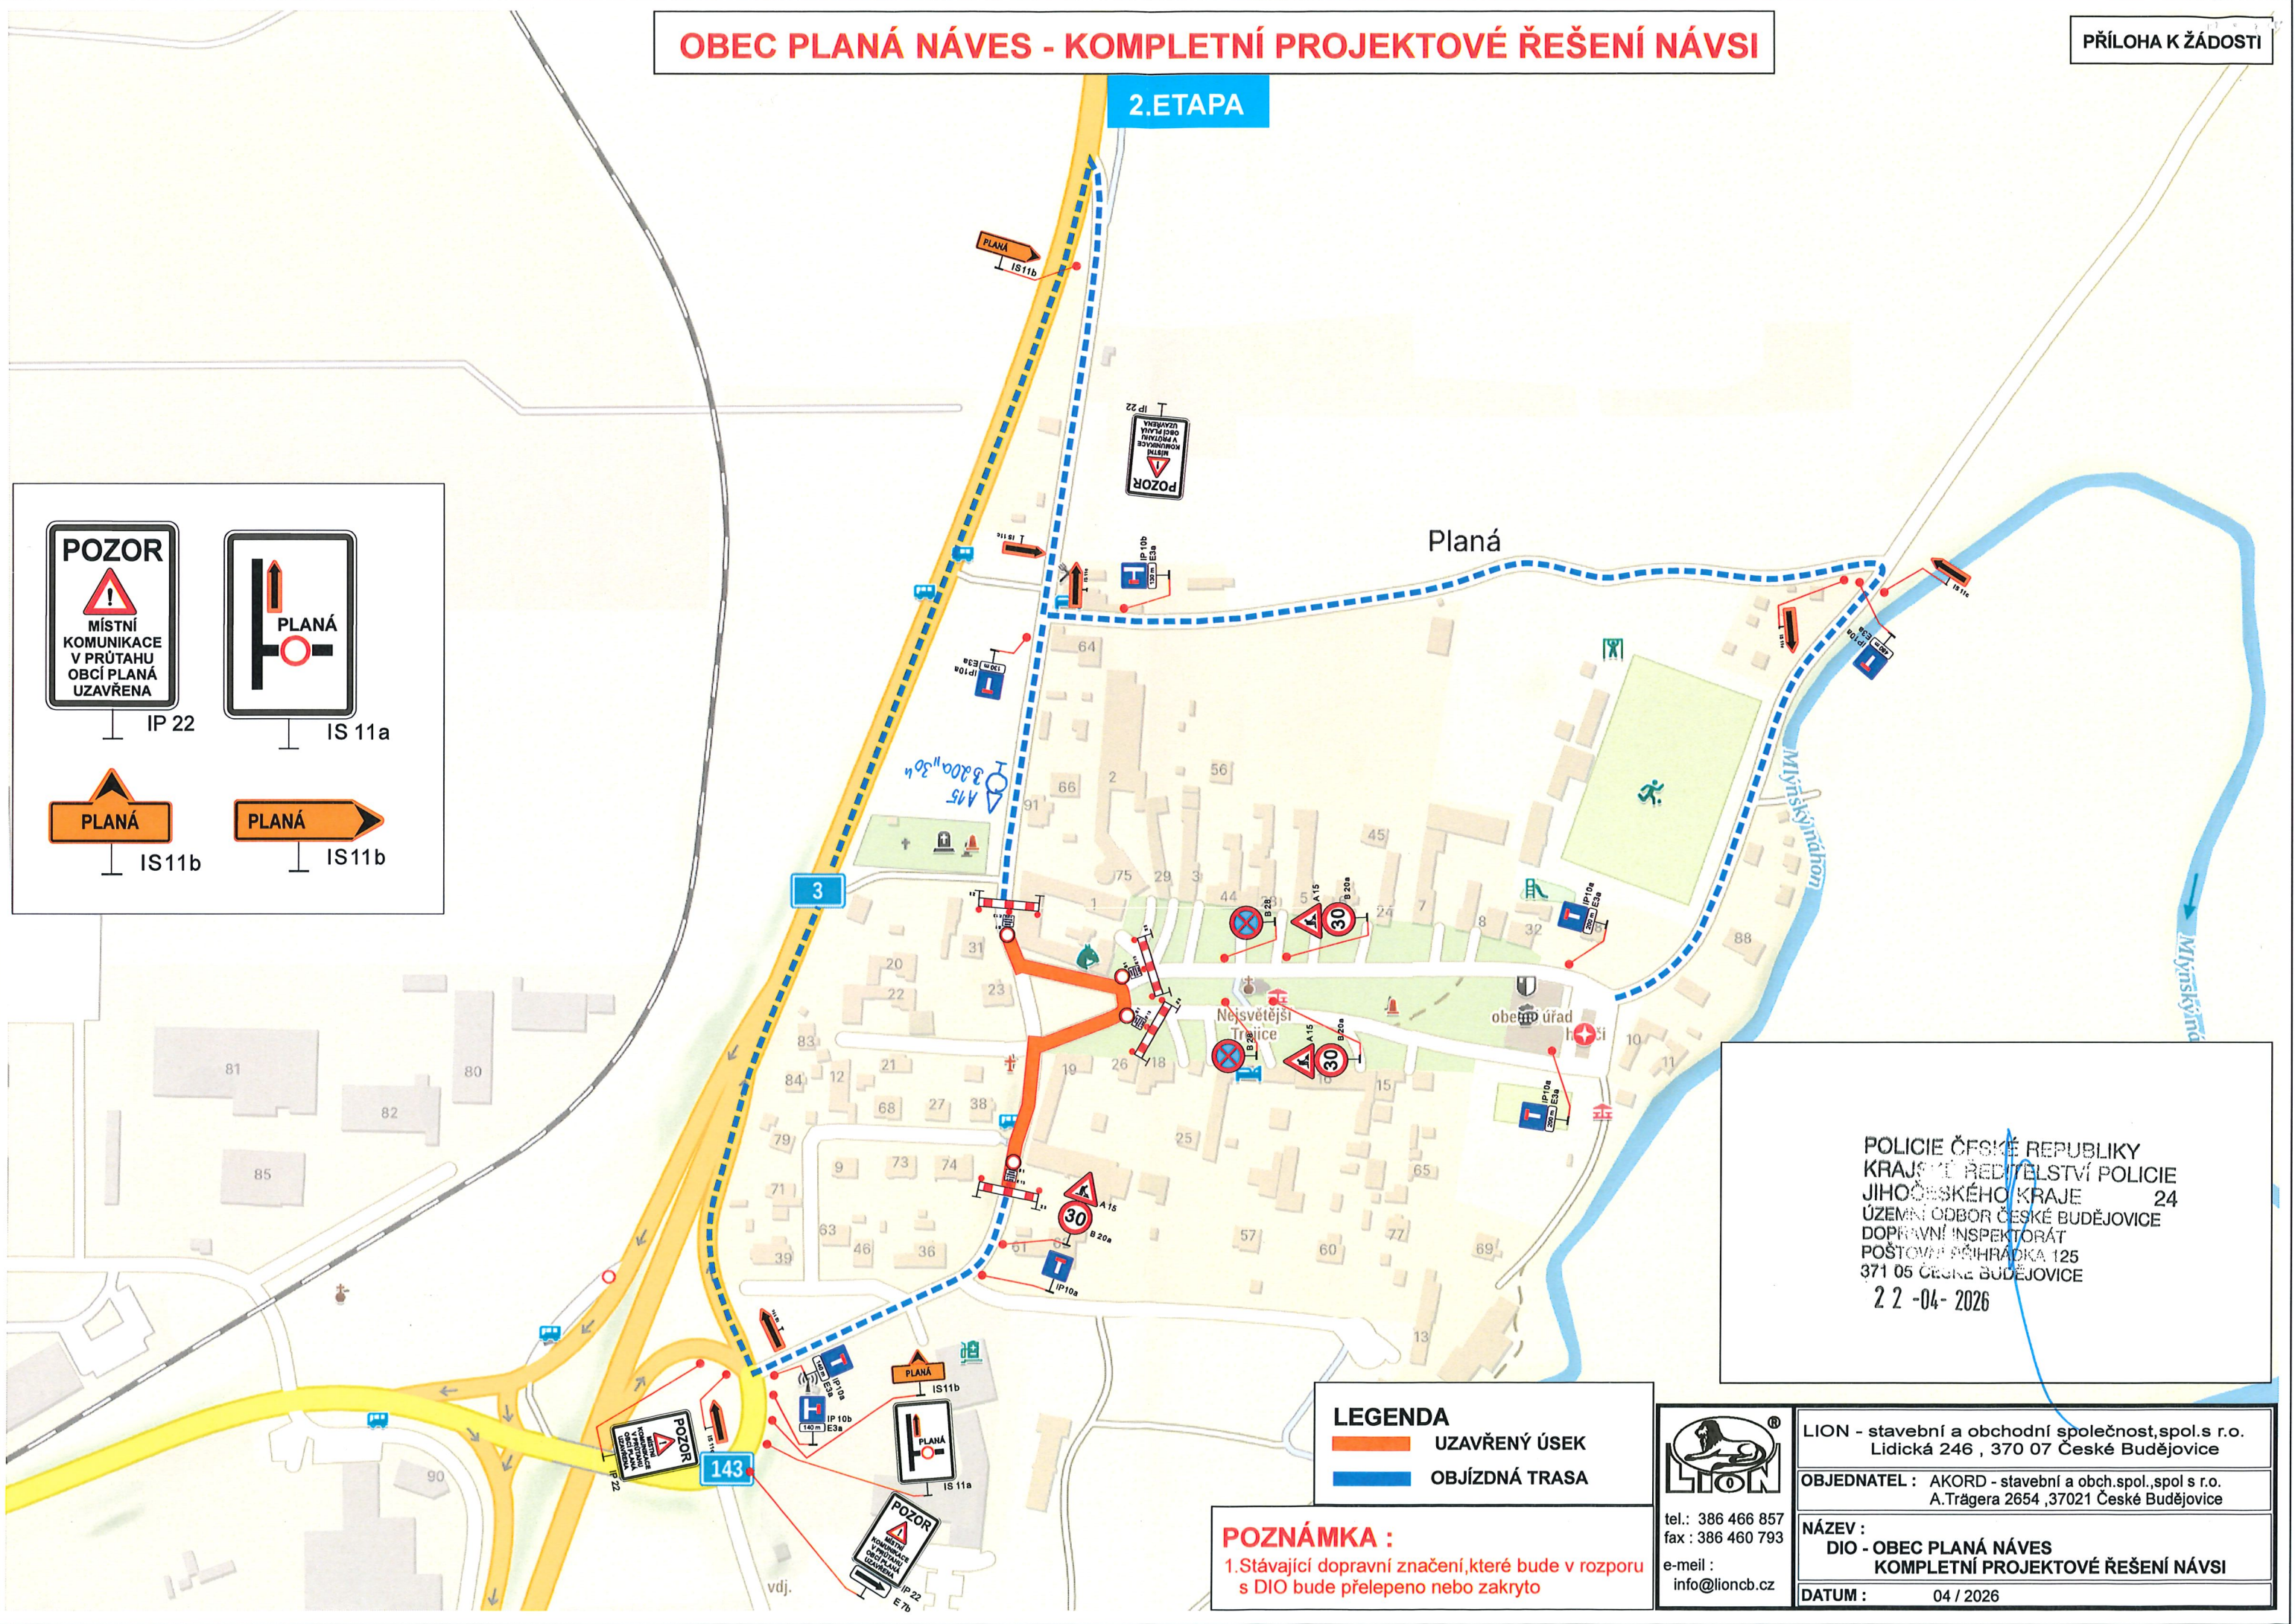

OBEC PLANÁ NÁVES - KOMPLETNÍ PROJEKTOVÉ ŘEŠENÍ NÁVSI

PŘÍLOHA K ŽADOSTI

2. ETAPA

POZOR
MÍSTNÍ KOMUNIKACE V PRŮTAHU OBCI PLANÁ UZAVŘENA
IP 22

PLANÁ
IS 11a

PLANÁ
IS 11b

PLANÁ
IS 11b

POLICIE ČESKÉ REPUBLIKY
KRAJSKÉ ŘEDITELSTVÍ POLICIE
JIHOČESKÉHO KRAJE 24
ÚZEMNÍ ODBOR ČESKÉ BUDĚJOVICE
DOPRAVNÍ INSPEKTORÁT
POŠTOVÁ PŘÍHRADKA 125
371 05 ČESKÉ BUDĚJOVICE
22-04-2026

LEGENDA

- UZAVŘENÝ ÚSEK
- OBJÍZDNÁ TRASA

POZNÁMKA :
1. Stávající dopravní značení, které bude v rozporu s DIO bude přelepeno nebo zakryto

tel.: 386 466 857
fax : 386 460 793
e-mail :
info@lioncb.cz

LION - stavební a obchodní společnost, spol. s r.o. Lidická 246 , 370 07 České Budějovice
OBJEDNATEL : AKORD - stavební a obch. spol., spol. s r.o. A. Trágera 2654 , 37021 České Budějovice
NÁZEV : DIO - OBEC PLANÁ NÁVES KOMPLETNÍ PROJEKTOVÉ ŘEŠENÍ NÁVSI
DATUM : 04 / 2026