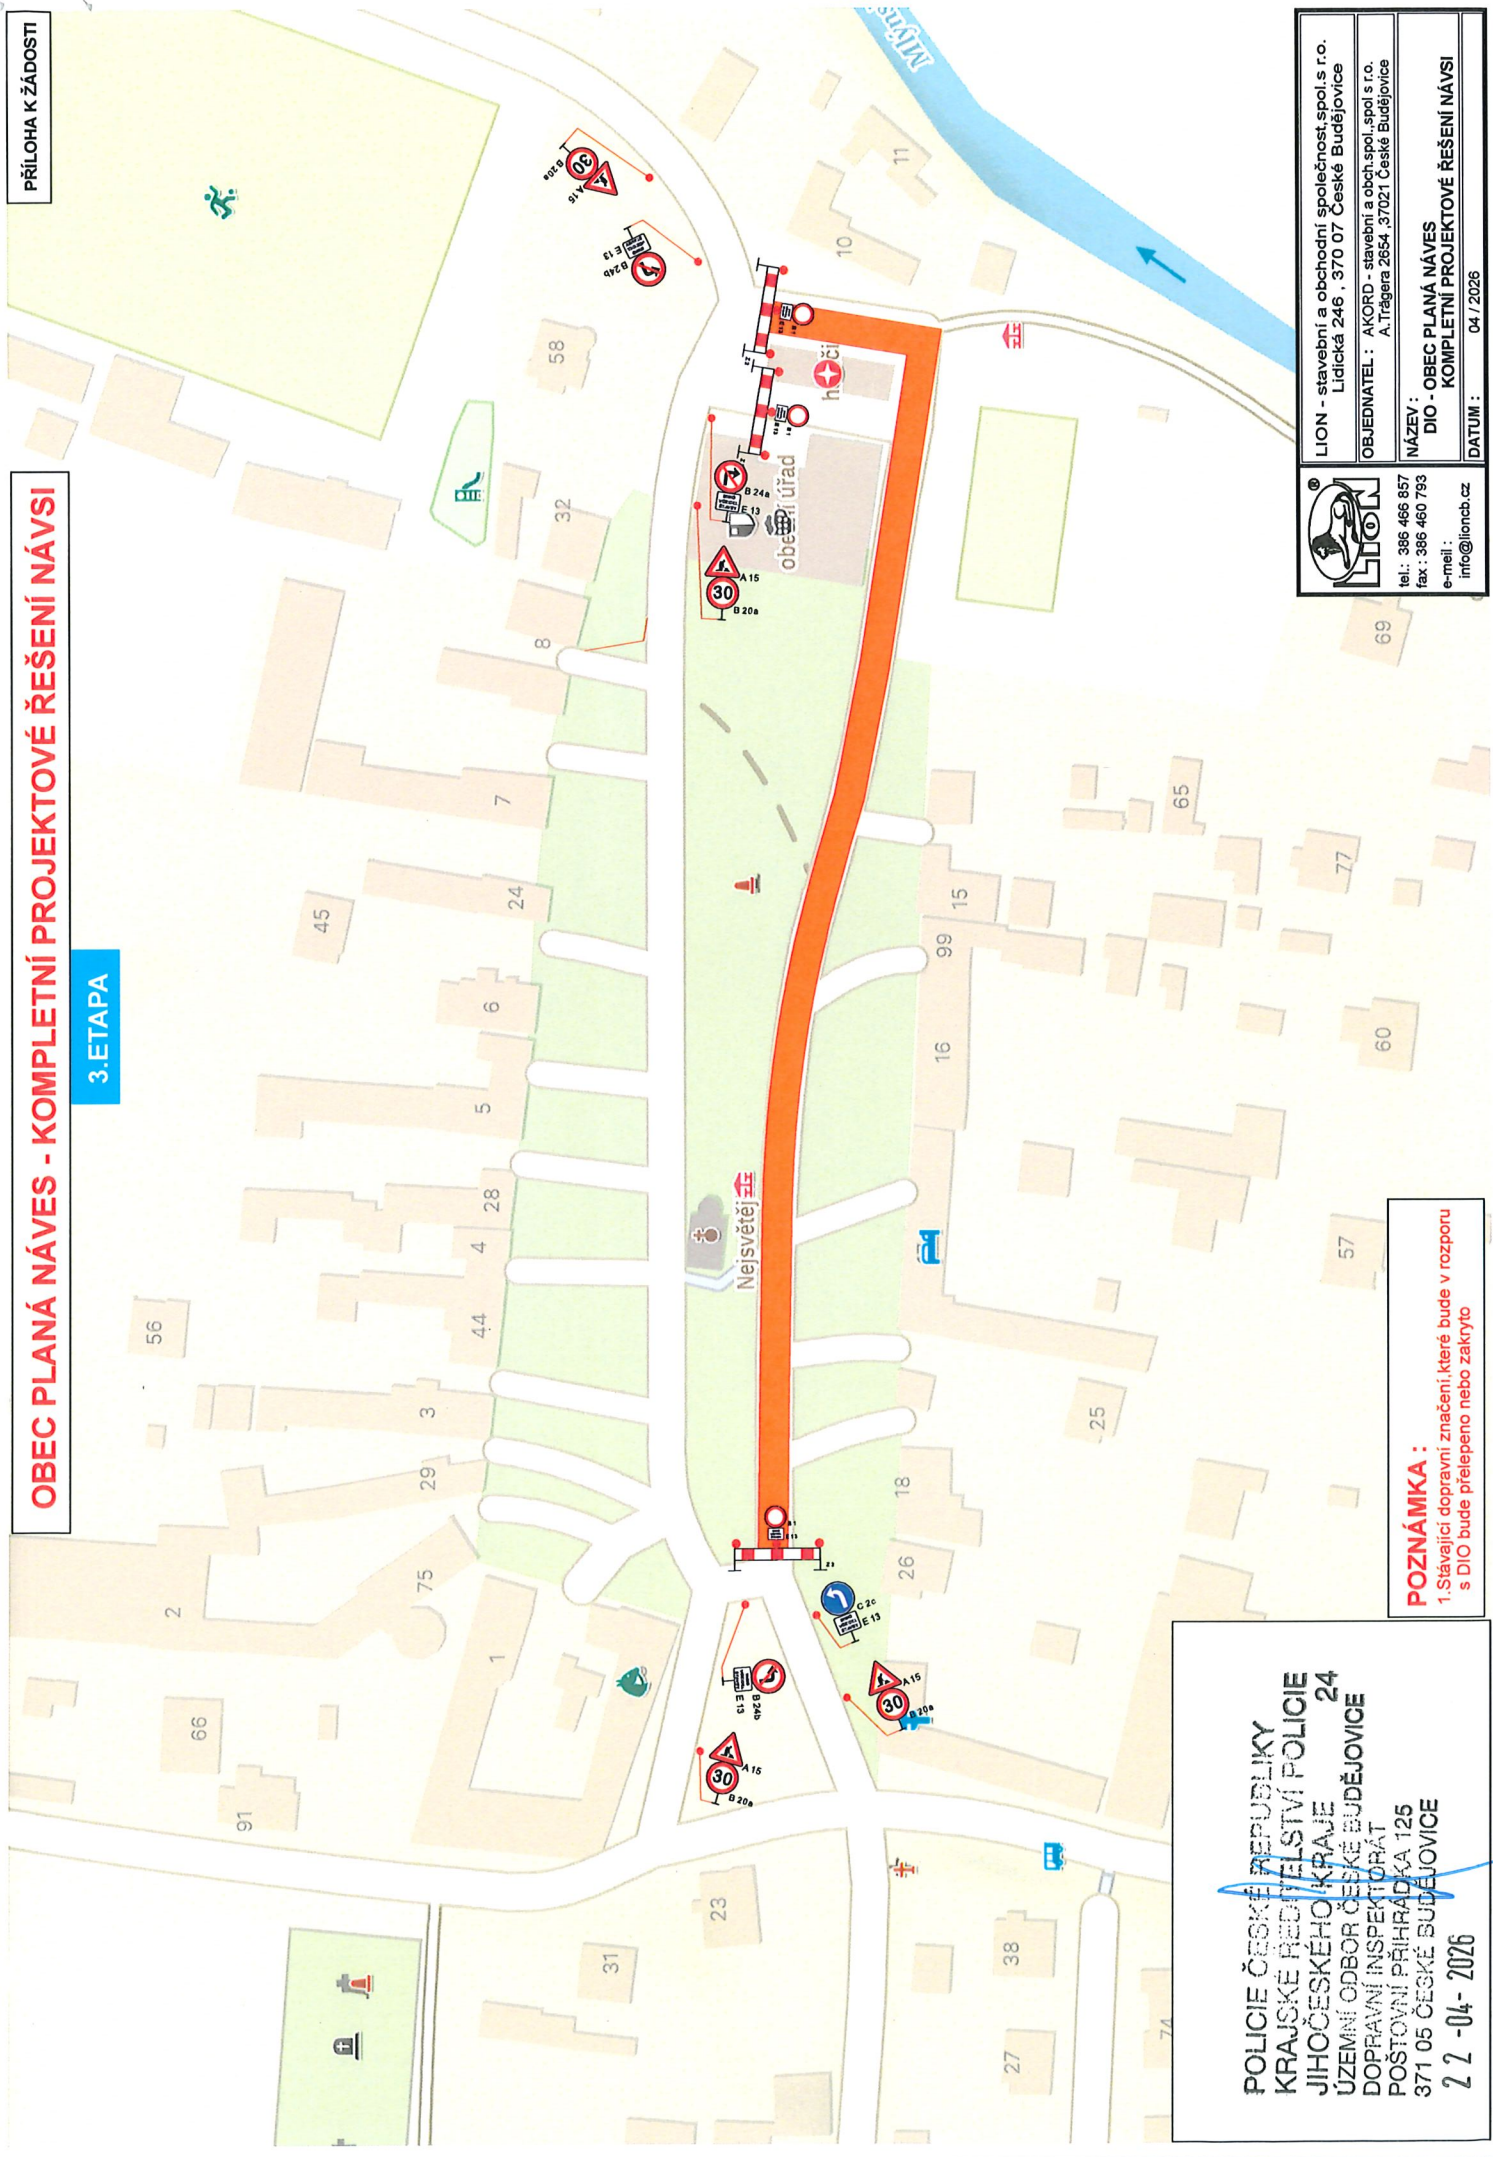

OBEC PLANÁ NÁVES - KOMPLETNÍ PROJEKTOVÉ ŘEŠENÍ NÁVSI

3. ETAPA

POLICIE ČESKÉ REPUBLIKY
KRAJSKÉ ŘEDITELSTVÍ POLICIE
JIHOČESKÉHO KRAJE 24
ÚZEMNÍ ODBOR ČESKÉ BUDĚJOVICE
DOPRAVNÍ INSPEKTORÁT
POŠTOVNÍ PŘÍHRADKA 125
371 05 ČESKÉ BUDĚJOVICE
2 2 -04- 2026

POZNÁMKA :

1. Stávající dopravní značení, které bude v rozporu s DIO bude přeplepeno nebo zakryto

tel.: 386 466 857
fax : 386 460 795
e-mail : info@lioncb.cz

LION - stavební a obchodní společnost, spol.s r.o.
Lidická 246 , 370 07 České Budějovice
OBJEDNATEL : AKORD - stavební a obch.spol. spol.s r.o.
A. Tržtegera 2654, 37021 České Budějovice
NÁZEV :
DIO - OBEC PLANÁ NÁVES
KOMPLETNÍ PROJEKTOVÉ ŘEŠENÍ NÁVSI
DATUM : 04 / 2026