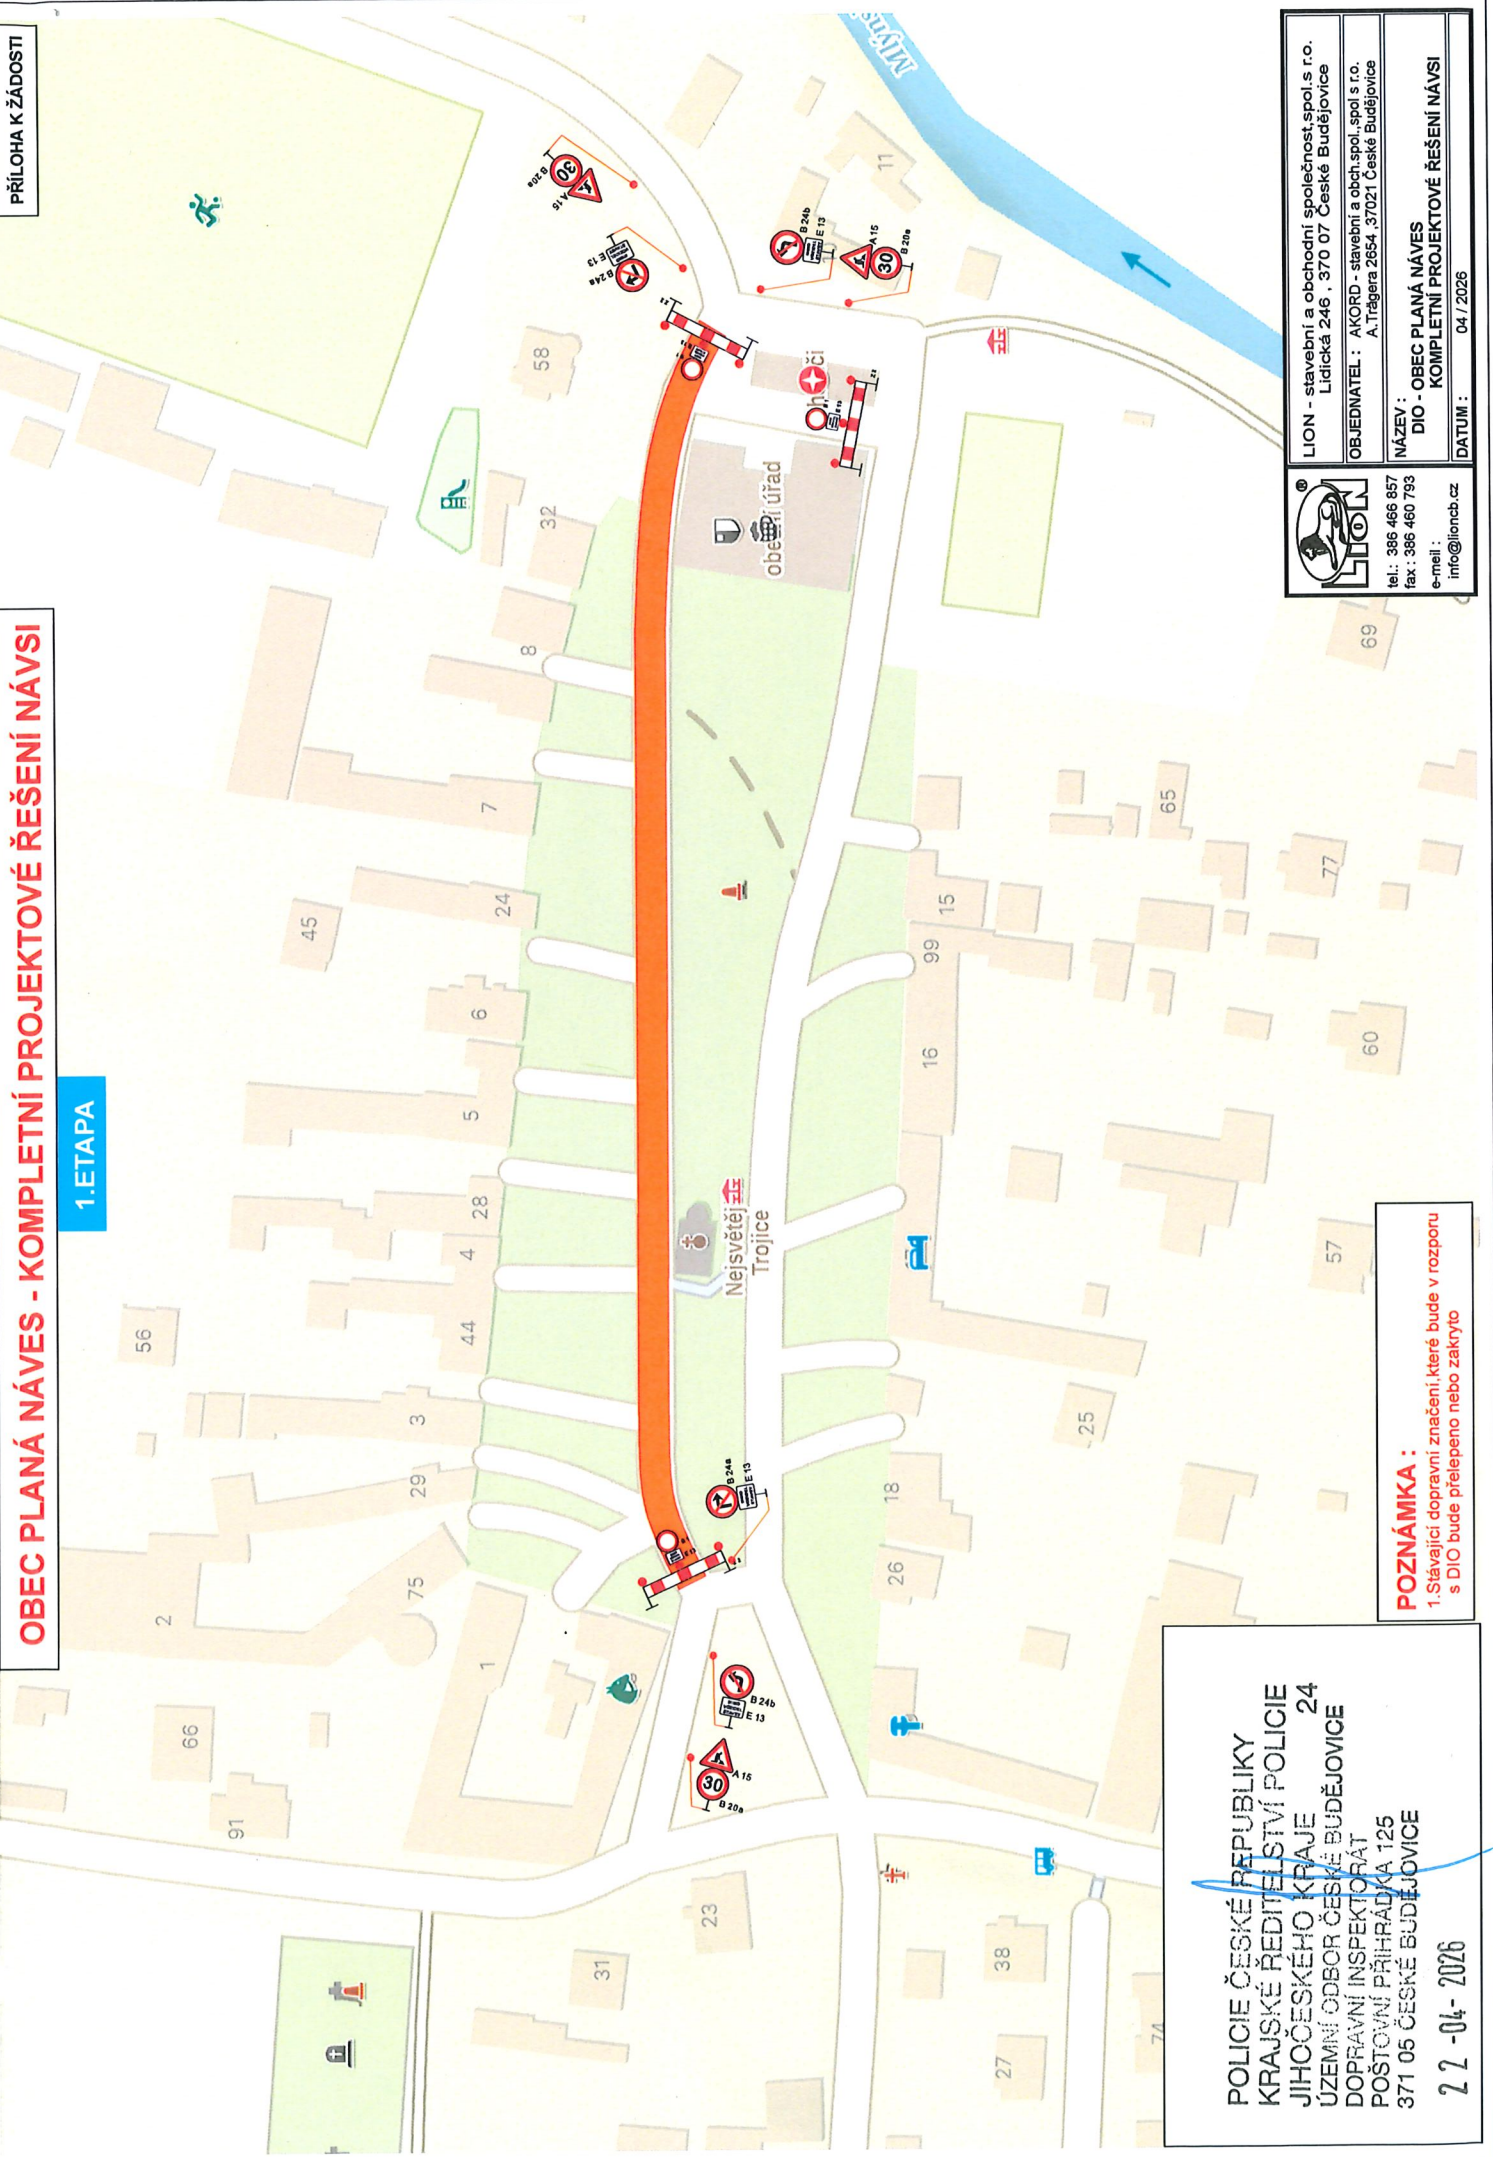

OBEC PLANÁ NÁVES - KOMPLETNÍ PROJEKTOVÉ ŘEŠENÍ NÁVSI

1. ETAPA

PŘÍLOHA K ŽÁDOSTI

POLICIE ČESKÉ REPUBLIKY
KRAJSKÉ ŘEDITELSTVÍ POLICIE
JIHOČESKÉHO KRAJE 24
ÚZEMNÍ ODBOR ČESKÉ BUDĚJOVICE
DOPRAVNÍ INSPEKTORÁT
POSTOVNÍ PŘÍHRÁDKA 125
371 05 ČESKÉ BUDĚJOVICE

22-04-2026

POZNÁMKA :

1. Stávající dopravní značení, které bude v rozporu s DIO bude přešlepeno nebo zakryto

LION - stavební a obchodní společnost, spol. s r.o.
Lidická 246, 370 07 České Budějovice
OBJEDNATEL : AKORD - stavební a obch. spol. s r.o.
A. Trágera 2854, 37021 České Budějovice
NÁZEV :
DIO - OBEC PLANÁ NÁVES
KOMPLETNÍ PROJEKTOVÉ ŘEŠENÍ NÁVSI
DATUM : 04 / 2026

LEGENDA

- UZAVŘENÝ ÚSEK
- OBJÍZDNÁ TRASA

POZNÁMKA :
 1. Stávající dopravní značení, které bude v rozporu s DIO bude přelepeno nebo zakryto

tel.: 386 466 857
 fax : 386 460 793
 e-mail :
 info@lioncb.cz

LION - stavební a obchodní společnost, spol. s r.o. Lidická 246 , 370 07 České Budějovice
OBJEDNATEL : AKORD - stavební a obch. spol., spol. s r.o. A. Trágera 2654 , 37021 České Budějovice
NÁZEV : DIO - OBEC PLANÁ NÁVES KOMPLETNÍ PROJEKTOVÉ ŘEŠENÍ NÁVSI
DATUM : 04 / 2026