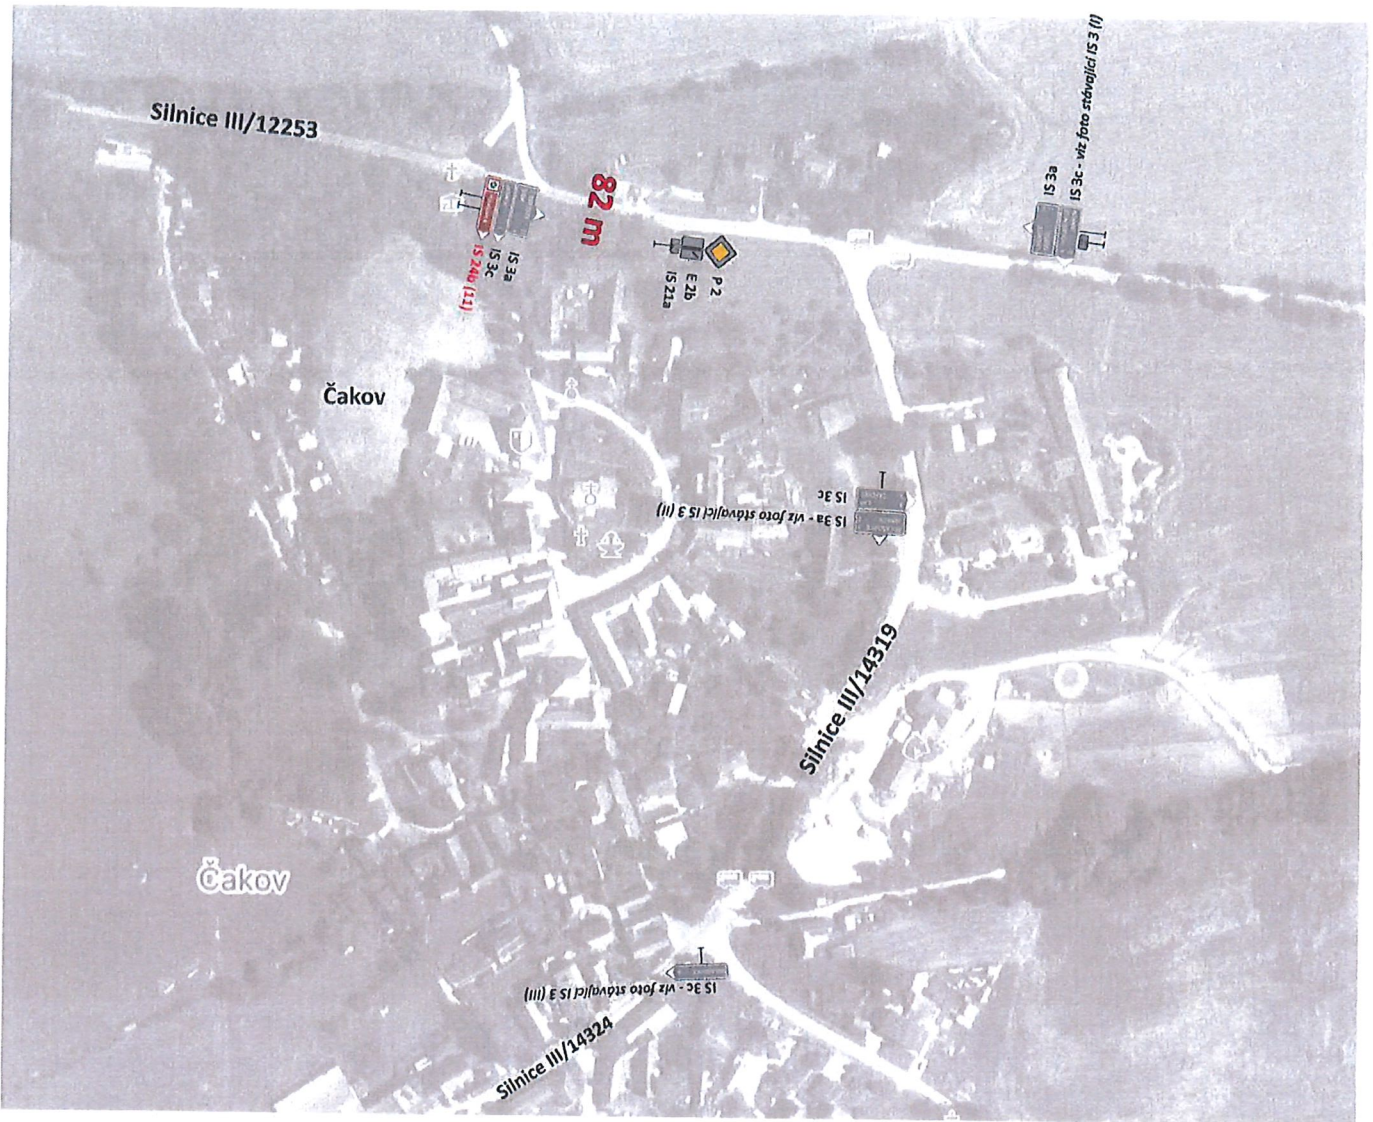

PasProRea

Navedení na cíl „Hološovice“ - detail 10
 silnice III/12253 x místní komunikace - Záboří

➔ ZDE UMIŘENÍ

foto stávající IS 3 (I)

Navedení na cíl „Holašovice“ - detail 11
silnice III/12253 x III/14319 - Čakov