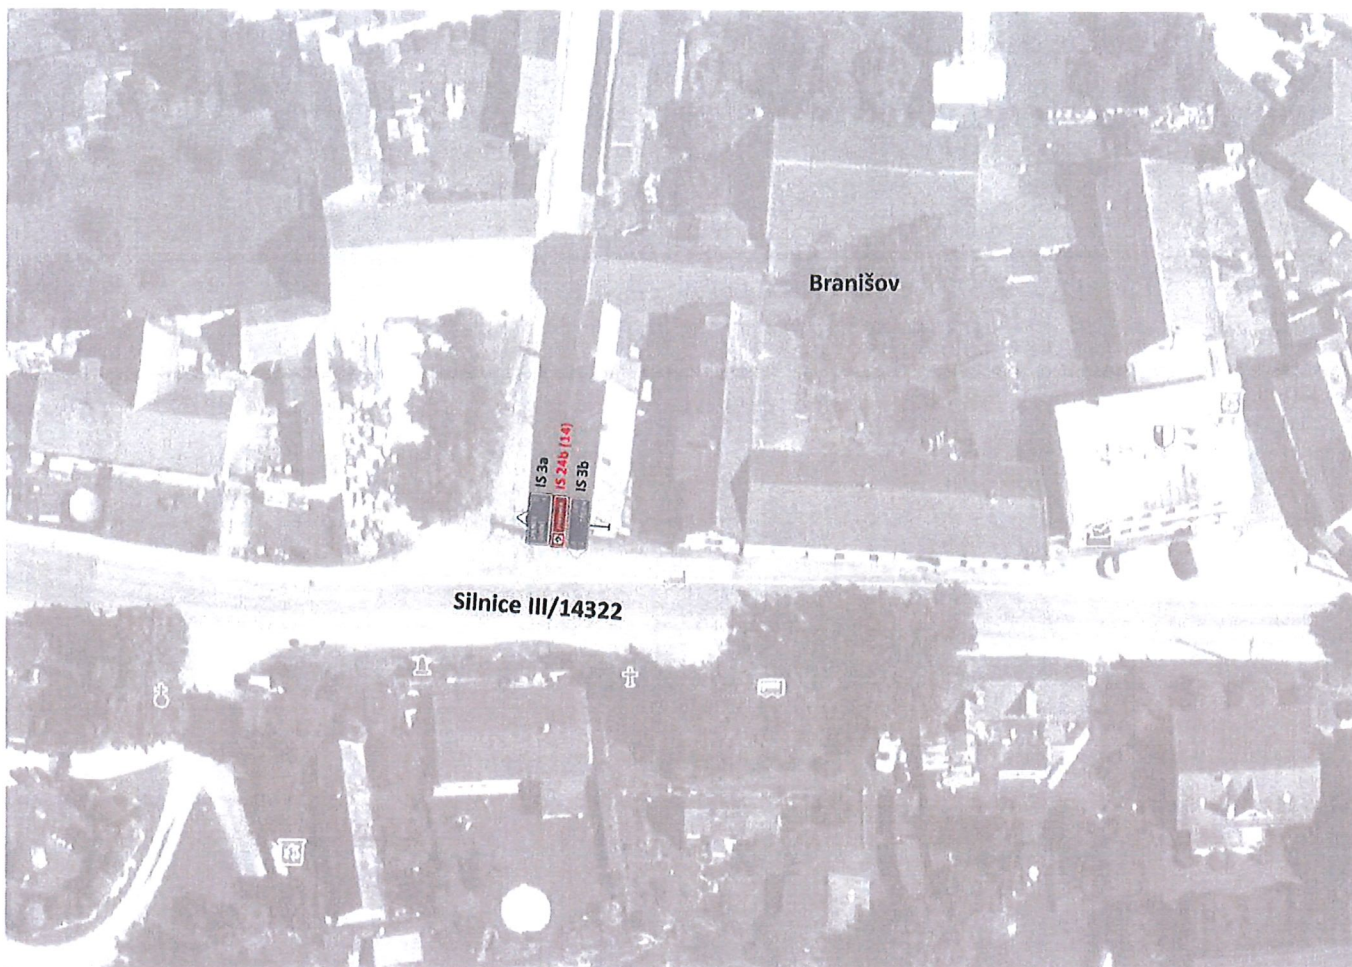

Navedení na cíl „Holašovice“ - detail 13
silnice III/14322 - Branišov