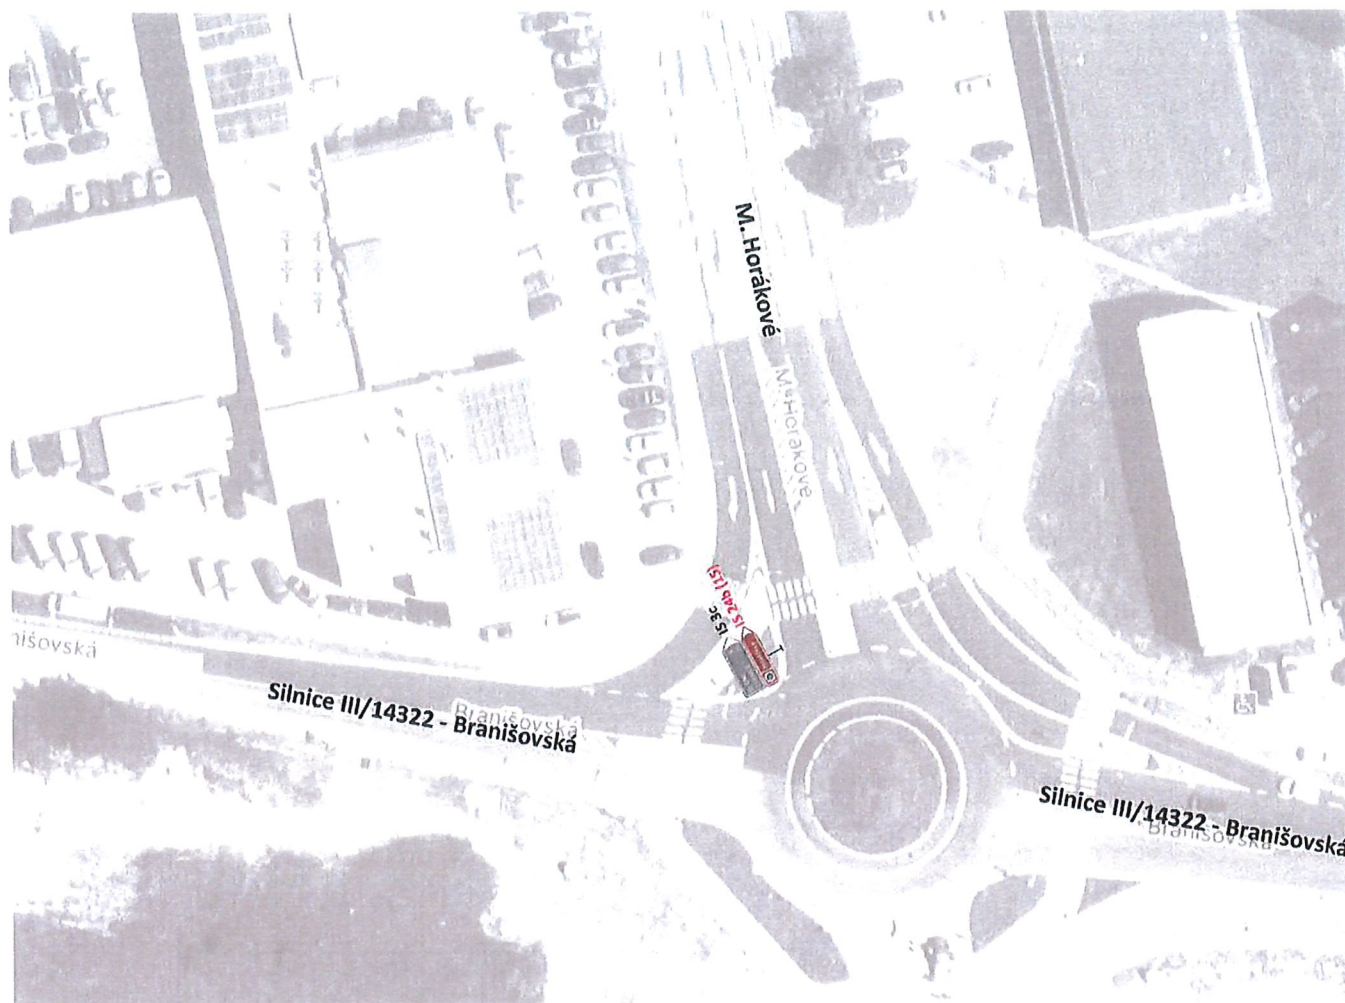

Navedení na cíl „Holašovice“ - detail 14
silnice III/14322 - Branišovská x M. Horákové