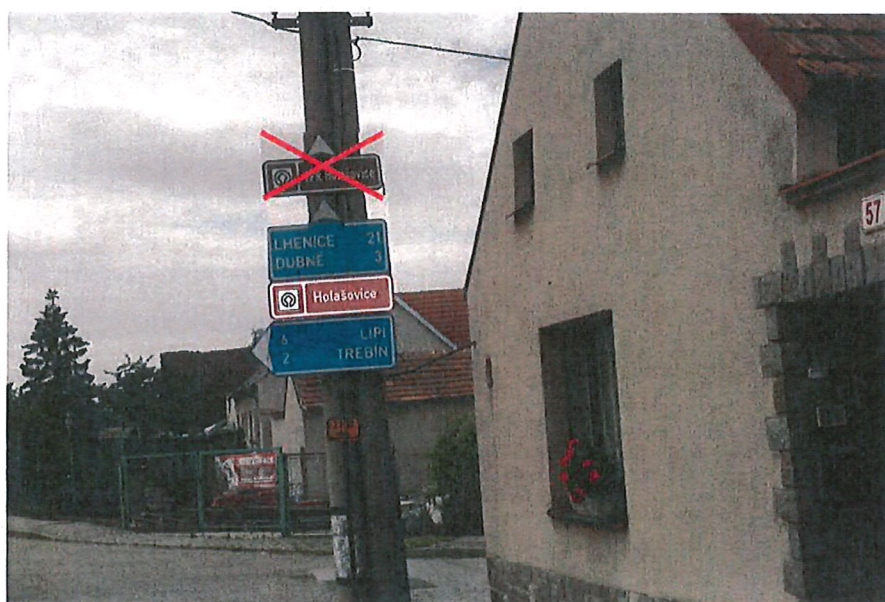

IS 24b (13)

nahradit stávající IS 24b „VPR Holašovice“
2x stávající sloupek (vyhovuje)

Navedení na cíl „Holašovice“ - detail 13
silnice III/14322 - Branišov

IS 24b (14)

nahradit stávající IS 24b „VPR Holašovice“
a umístit do sestavy na VO