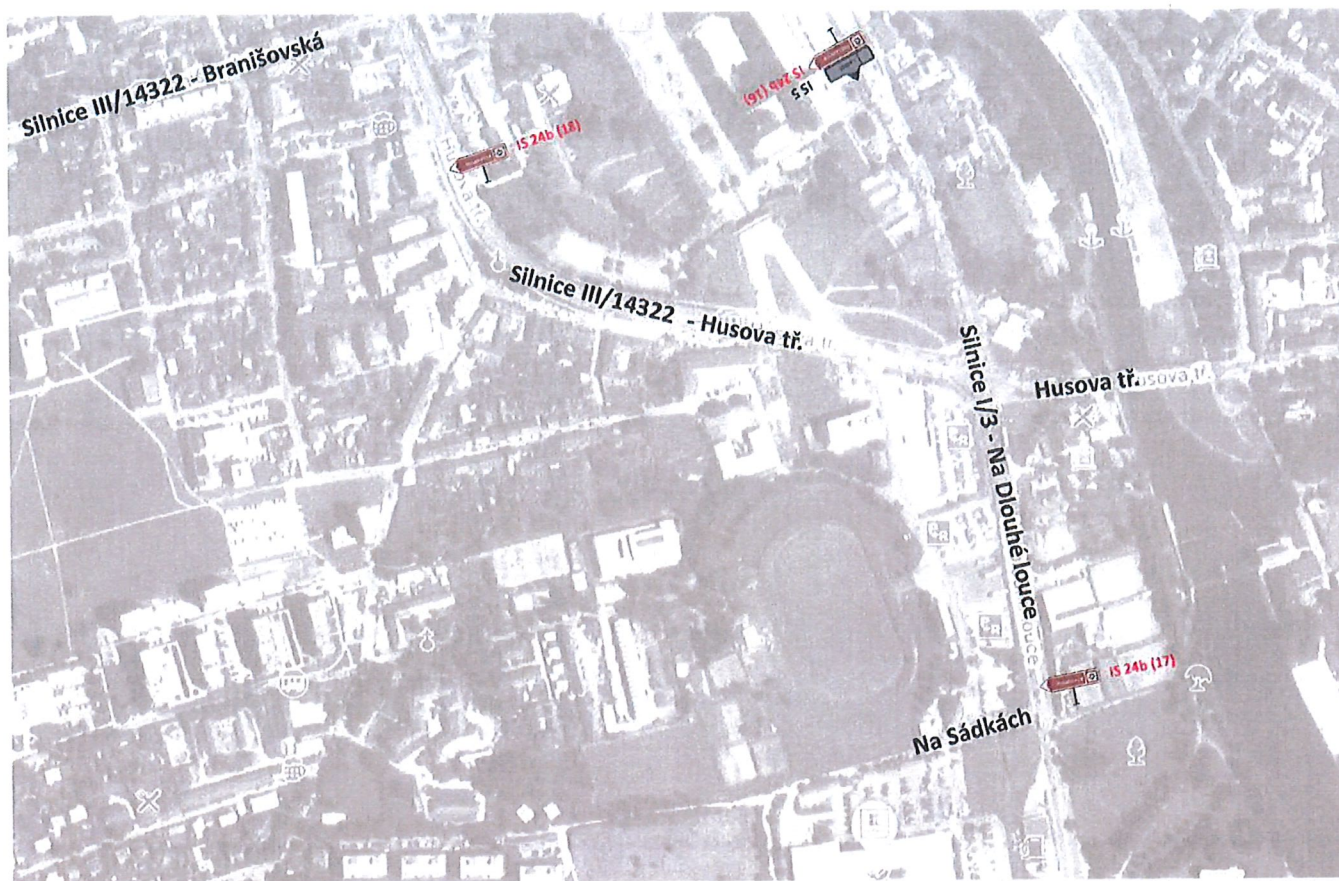

Navedení na cíl „Holašovice“ - detail 15
silnice I/3 - Na Dlouhé louce x III/14322 - Husova tř.

IS 24b (16)

Nahradit IS 24b „VPR Holašovice“,
stávající umístění na VO není vhodné (zarostené)
nově umístit s IS 5 „Letiště“ na VO