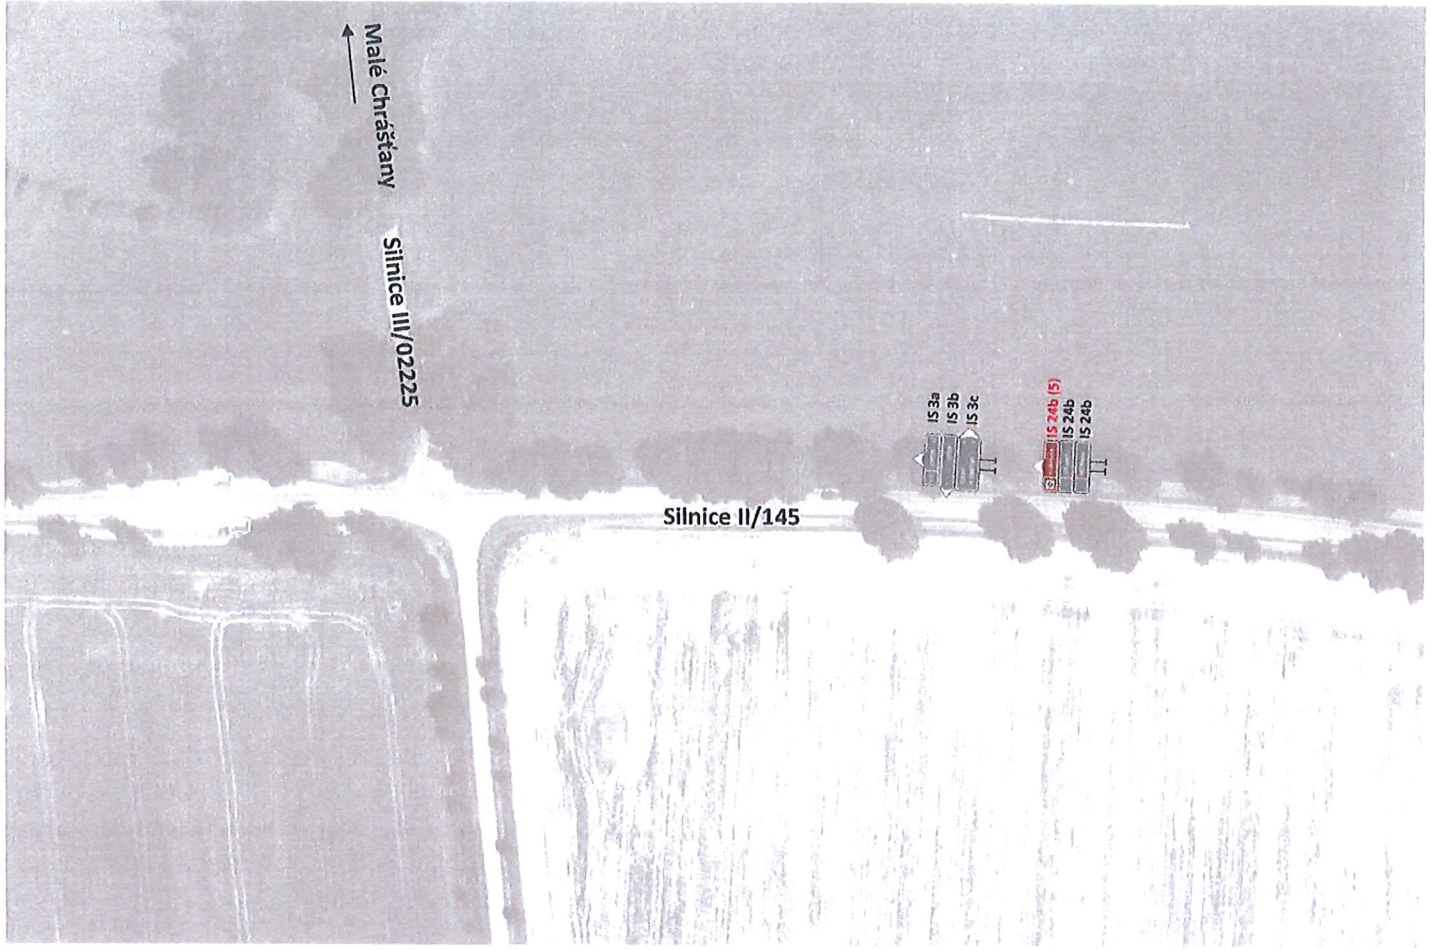

Navedení na cíl „Holašovice“ - detail 6
silnice II/145 x III/02225