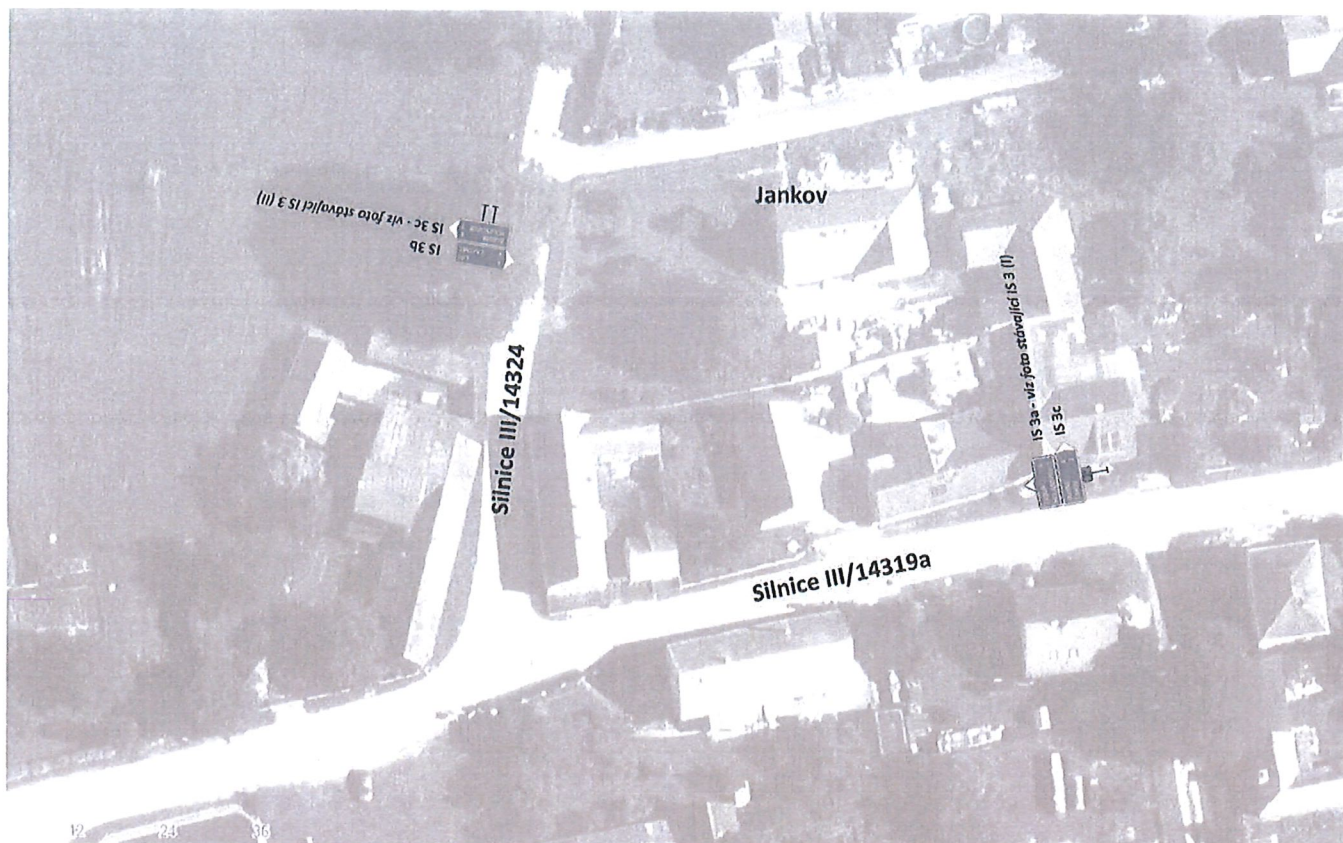

IS 24b (18)

nahradit stávající IS 24b „VPR Holašovice“,
stávající umístění na trolejový sloup

pasProRea

Navedení na cíl „Holašovice“ - detail 16
silnice III/14324 x III/14319a - Jankov

foto stávající IS 3 (I)