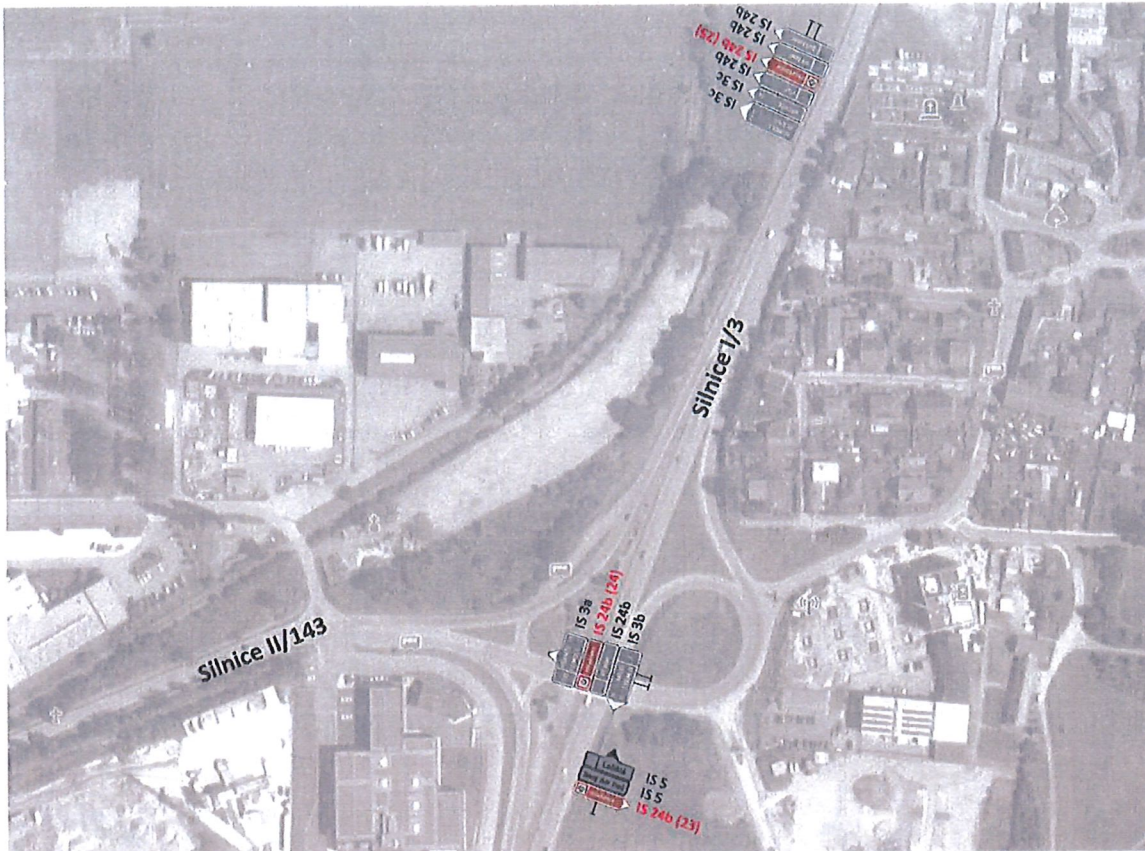

Navedení na cíl „Holašovice“ - detail 22
silnice I/3 x II/143 - Planá

IS 24b (23)

Nová IS 24b „Hološovice“, přidat do sestavy
1x stávající sloupek (vyhovuje)