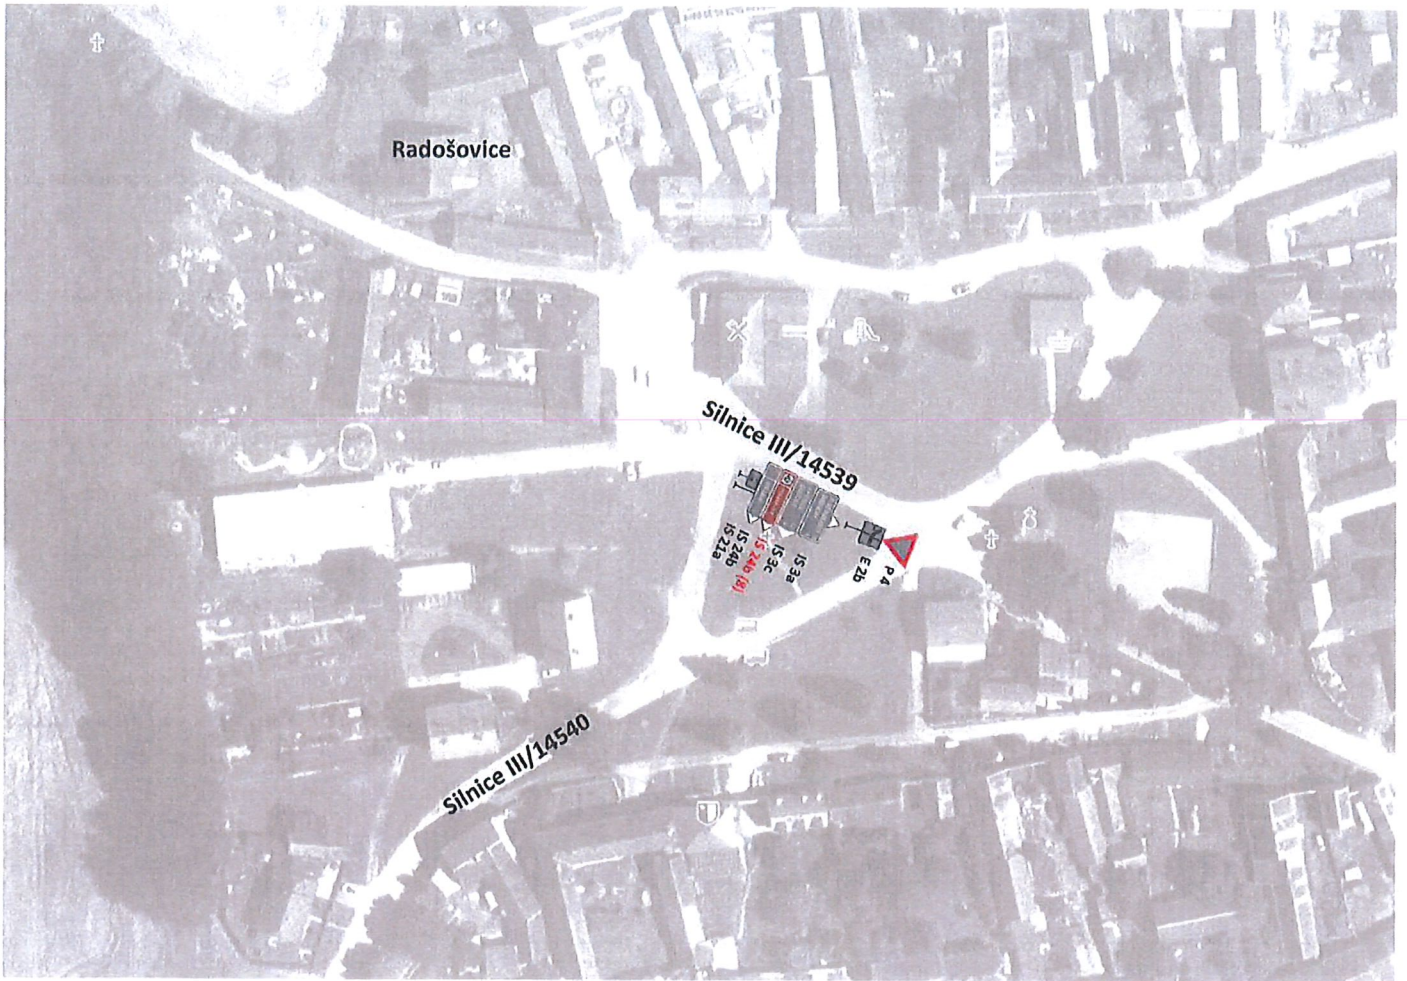

Navedení na cíl „Holašovice“ - detail 8
silnice III/14539 x III/14540 - Radošovice

IS 24b (8)

Nahradit IS 24b „VPR Hološovice“,
2x stávající sloupek (vyhovuje)