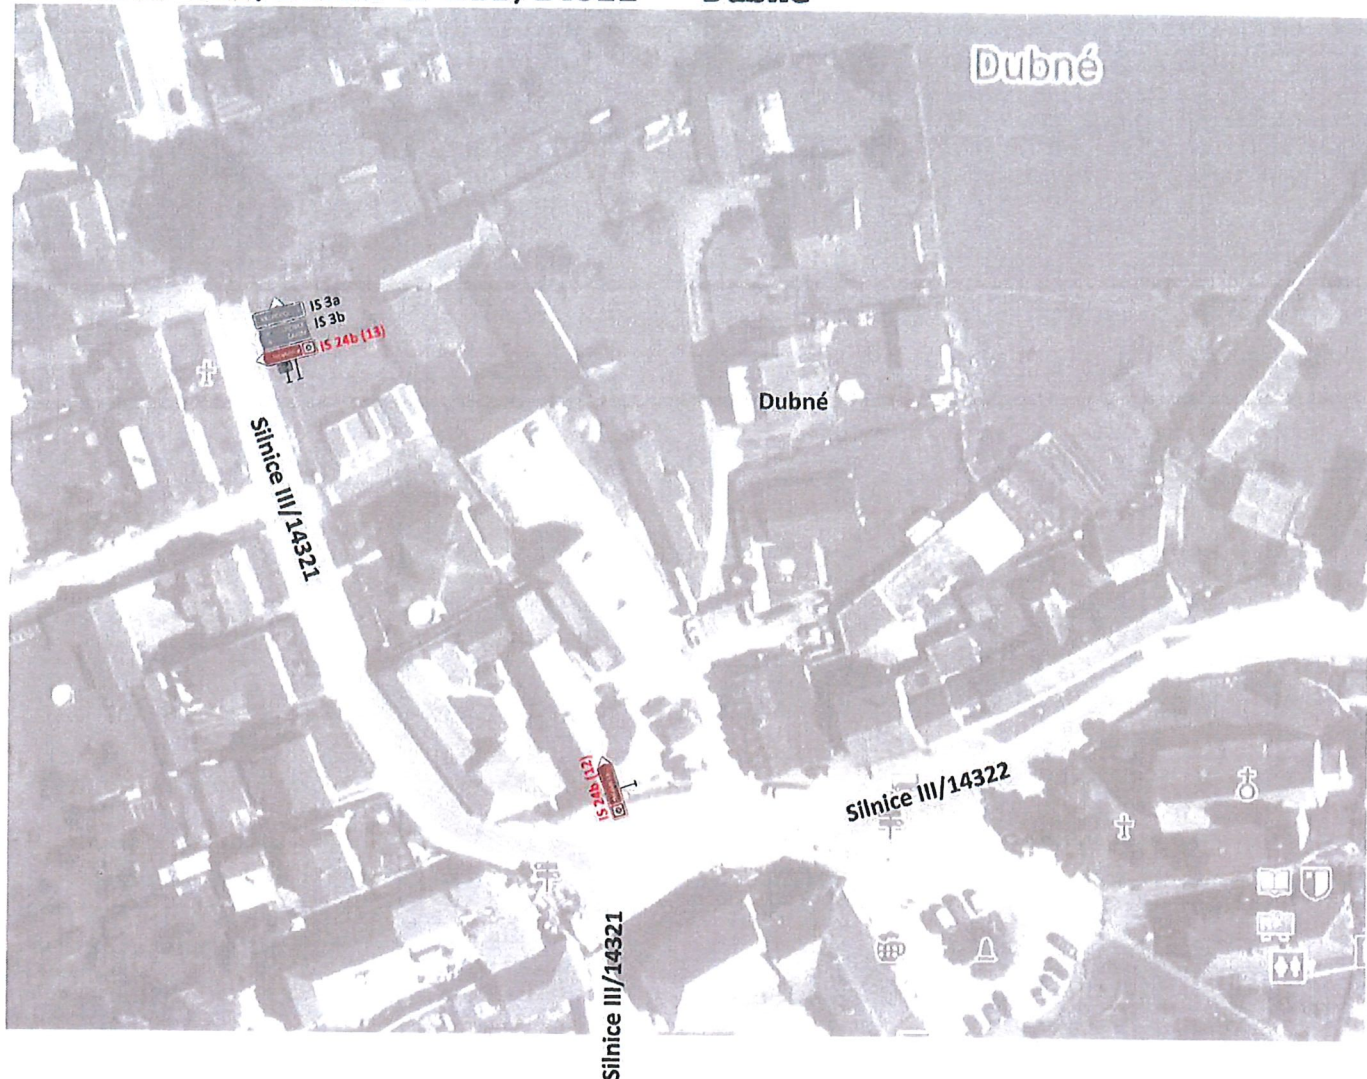

Navedení na cíl „Holašovice“ - detail 12
silnice III/14321 x III/14322 - Dubné

IS 24b (12)

Nahradit IS 24b „VPR Holašovice“,
stávající sloupek (vyhovuje)

01-11-2024

POLICIE ČESKÉ REPUBLIKY
KRAJSKÉ ŘEDITELSTVÍ POLICIE
JIHOČESKÉHO KRAJE 24
ÚZEMNÍ ODBOR ČESKÉ BUDĚJOVICE
DOPRAVNÍ INSPEKTORÁT
POŠTOVNÍ PŘÍHRÁDKA 125
371 05 ČESKÉ BUDĚJOVICE

IS 24b (13)

nahradit stávající IS 24b „VPR Holašovice“
2x stávající sloupek (vyhovuje)