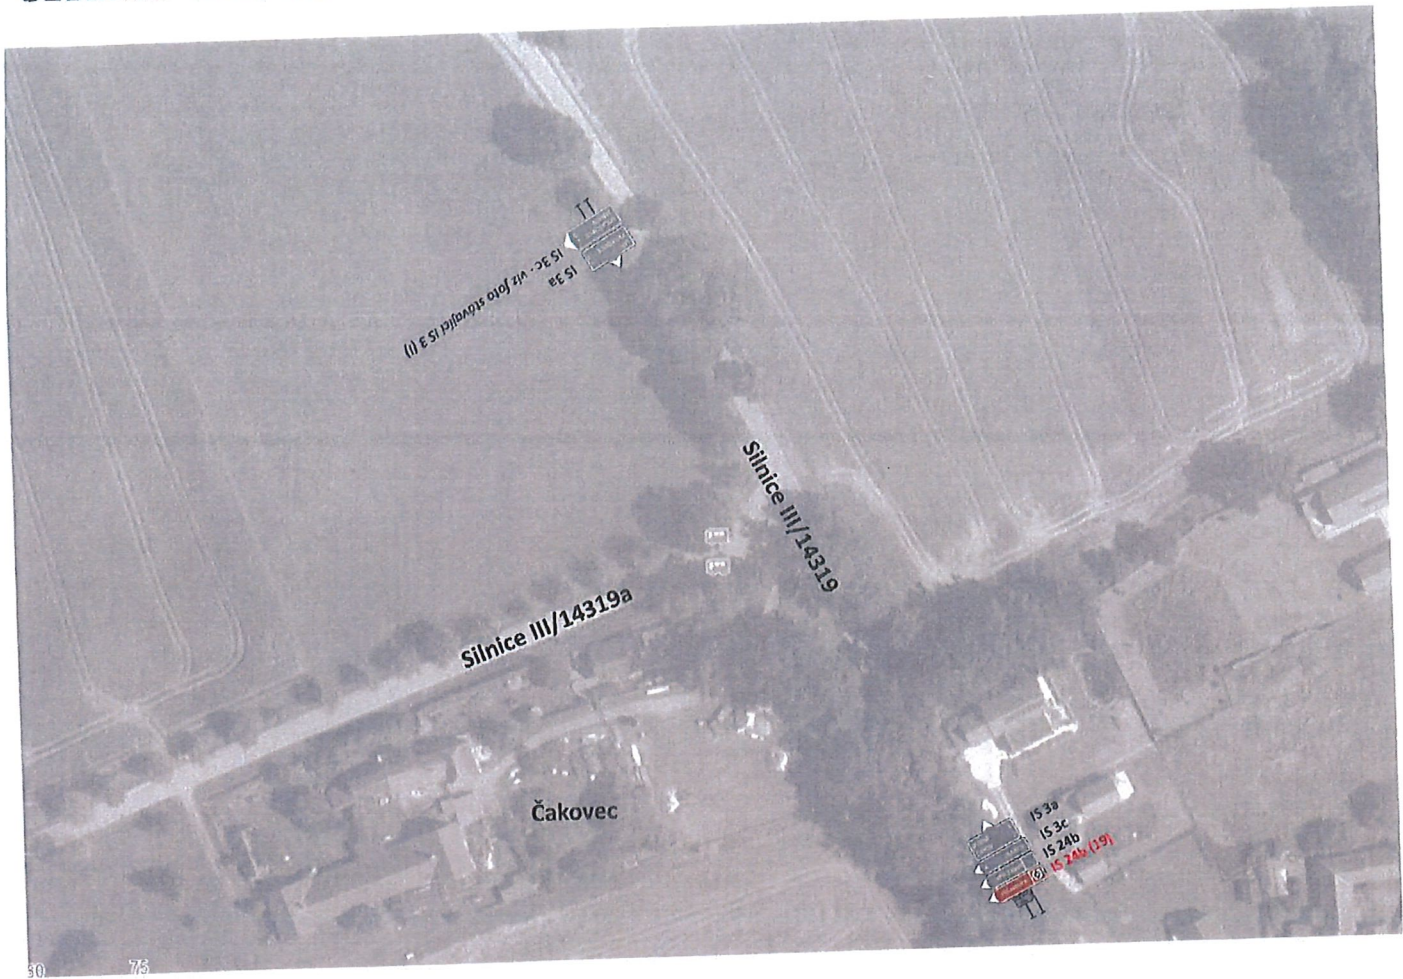

Navedení na cíl „Holašovice“ - detail 17
silnice III/14319 x III/14319a - Čakovec