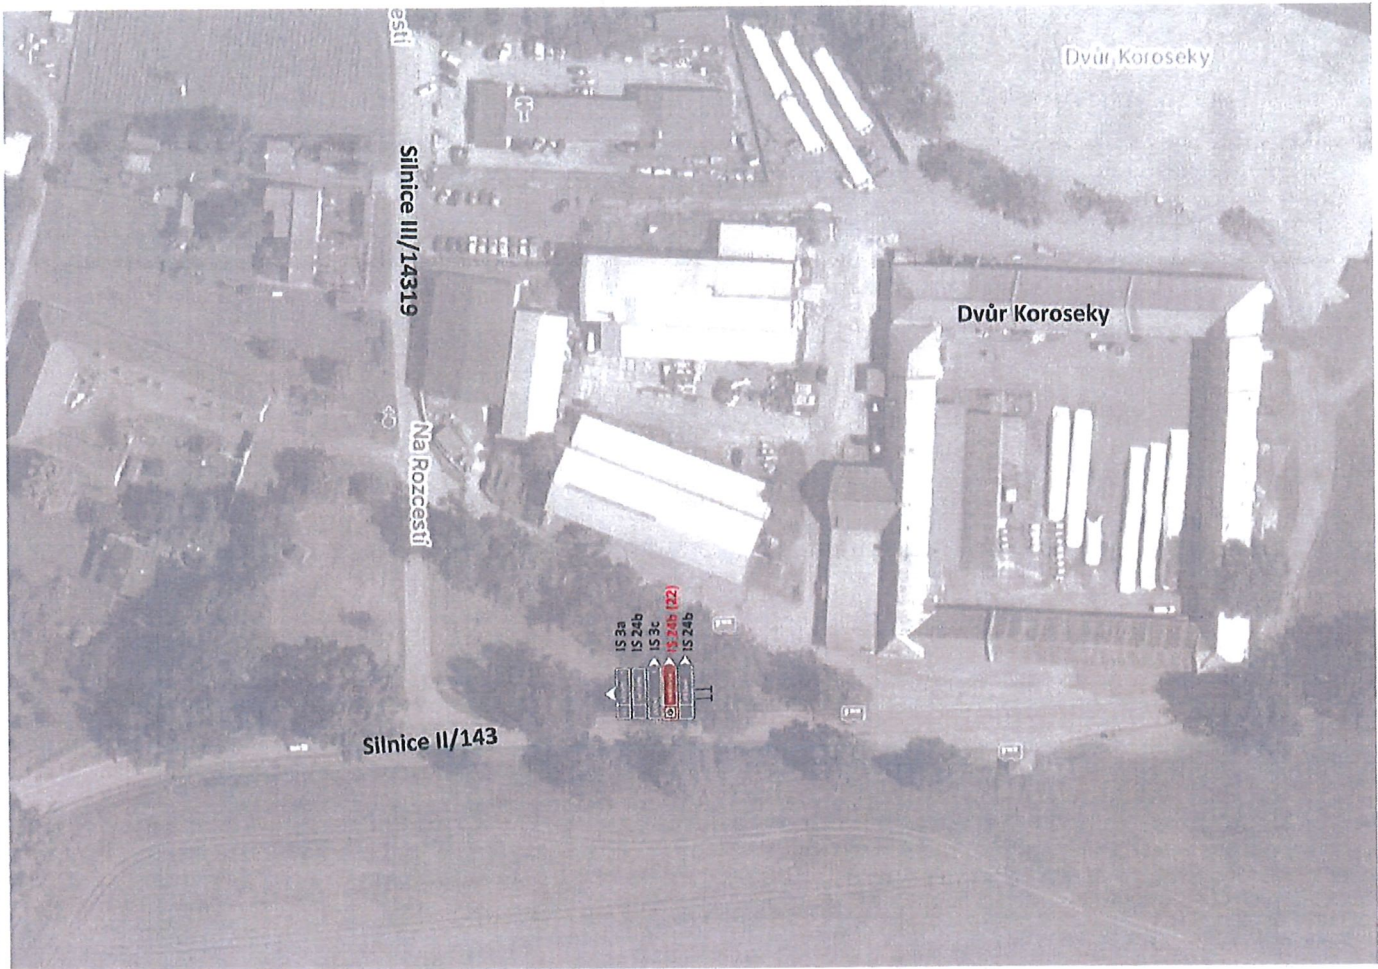

Navedení na cíl „Holašovice“ - detail 20
silnice II/143 x III/14319 - Dvůr Koroseky

IS 24b (22)

Nahradit IS 24b „VPR Holašovice“,
2x stávající sloupek (vyhovuje)