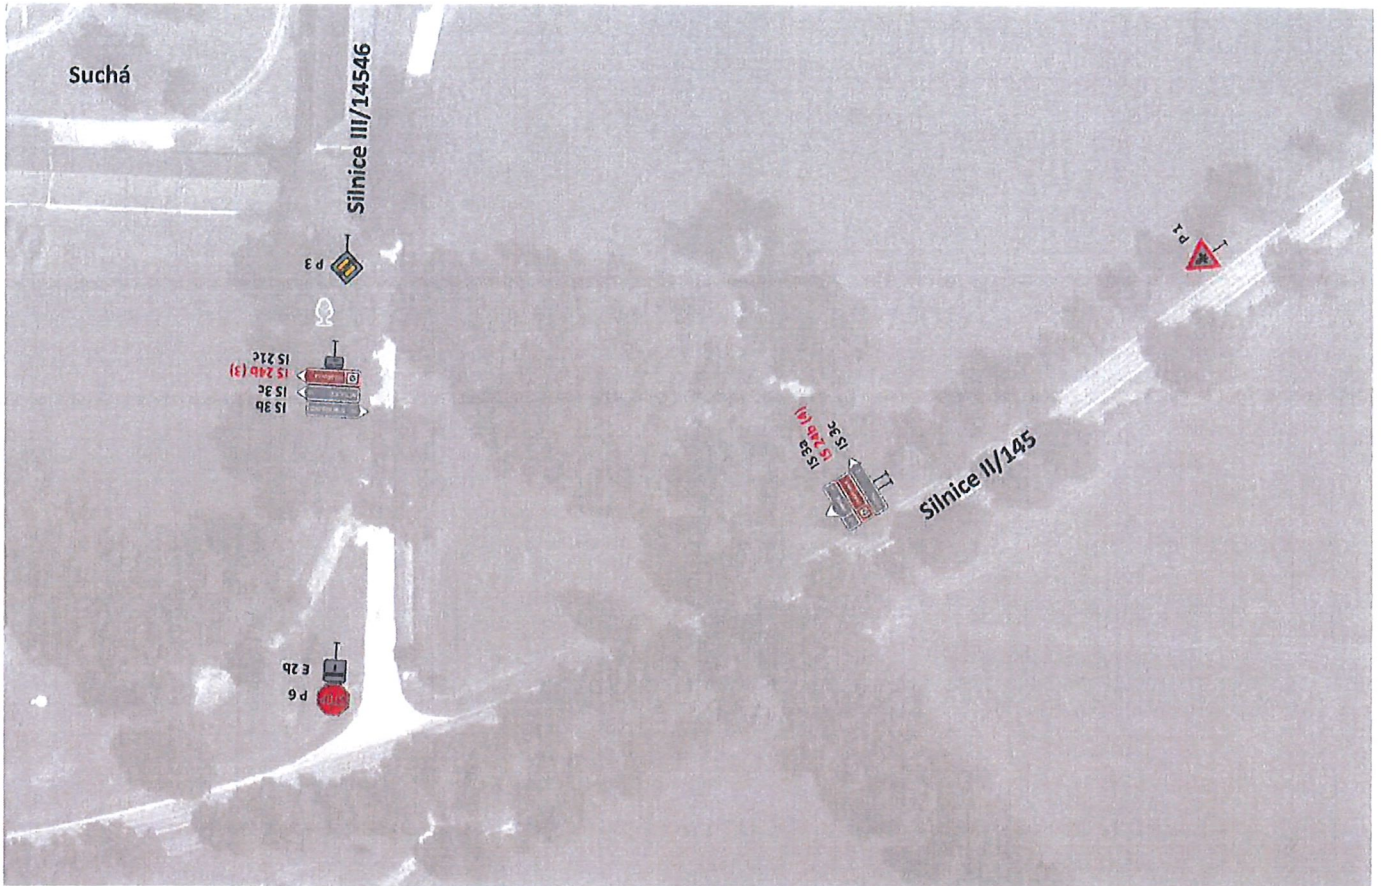

CELKOVÁ MAPA

směry navedení na „Historickou vesnici Holašovice“

Navedení na cíl „Holašovice“ - detail 5
silnice II/145 x III/14546 - Suchá

IS 24b (3)

nová IS 24b „Hološovice“,
stávající sloupek (vyhovuje)

PasProRea

Navedení na cíl „Holašovice“ - detail 6
silnice II/145 x III/02225

IS 24b (5)

nahradit stávající IS 24b „VPR Hološovice“
2x stávající sloupek (vyhovuje)

01-11-2024

POLICIE ČESKÉ REPUBLIKY
KRAJSKÉ ŘEDITELSTVÍ POLICIE
JIHOČESKÉHO KRAJE 24
ÚZEMNÍ ODBOR ČESKÉ BUDĚJOVICE
DOPRAVNÍ INSPEKTORÁT
POŠTOVNÍ PŘIHRÁDKA 125
371 05 ČESKÉ BUDĚJOVICE