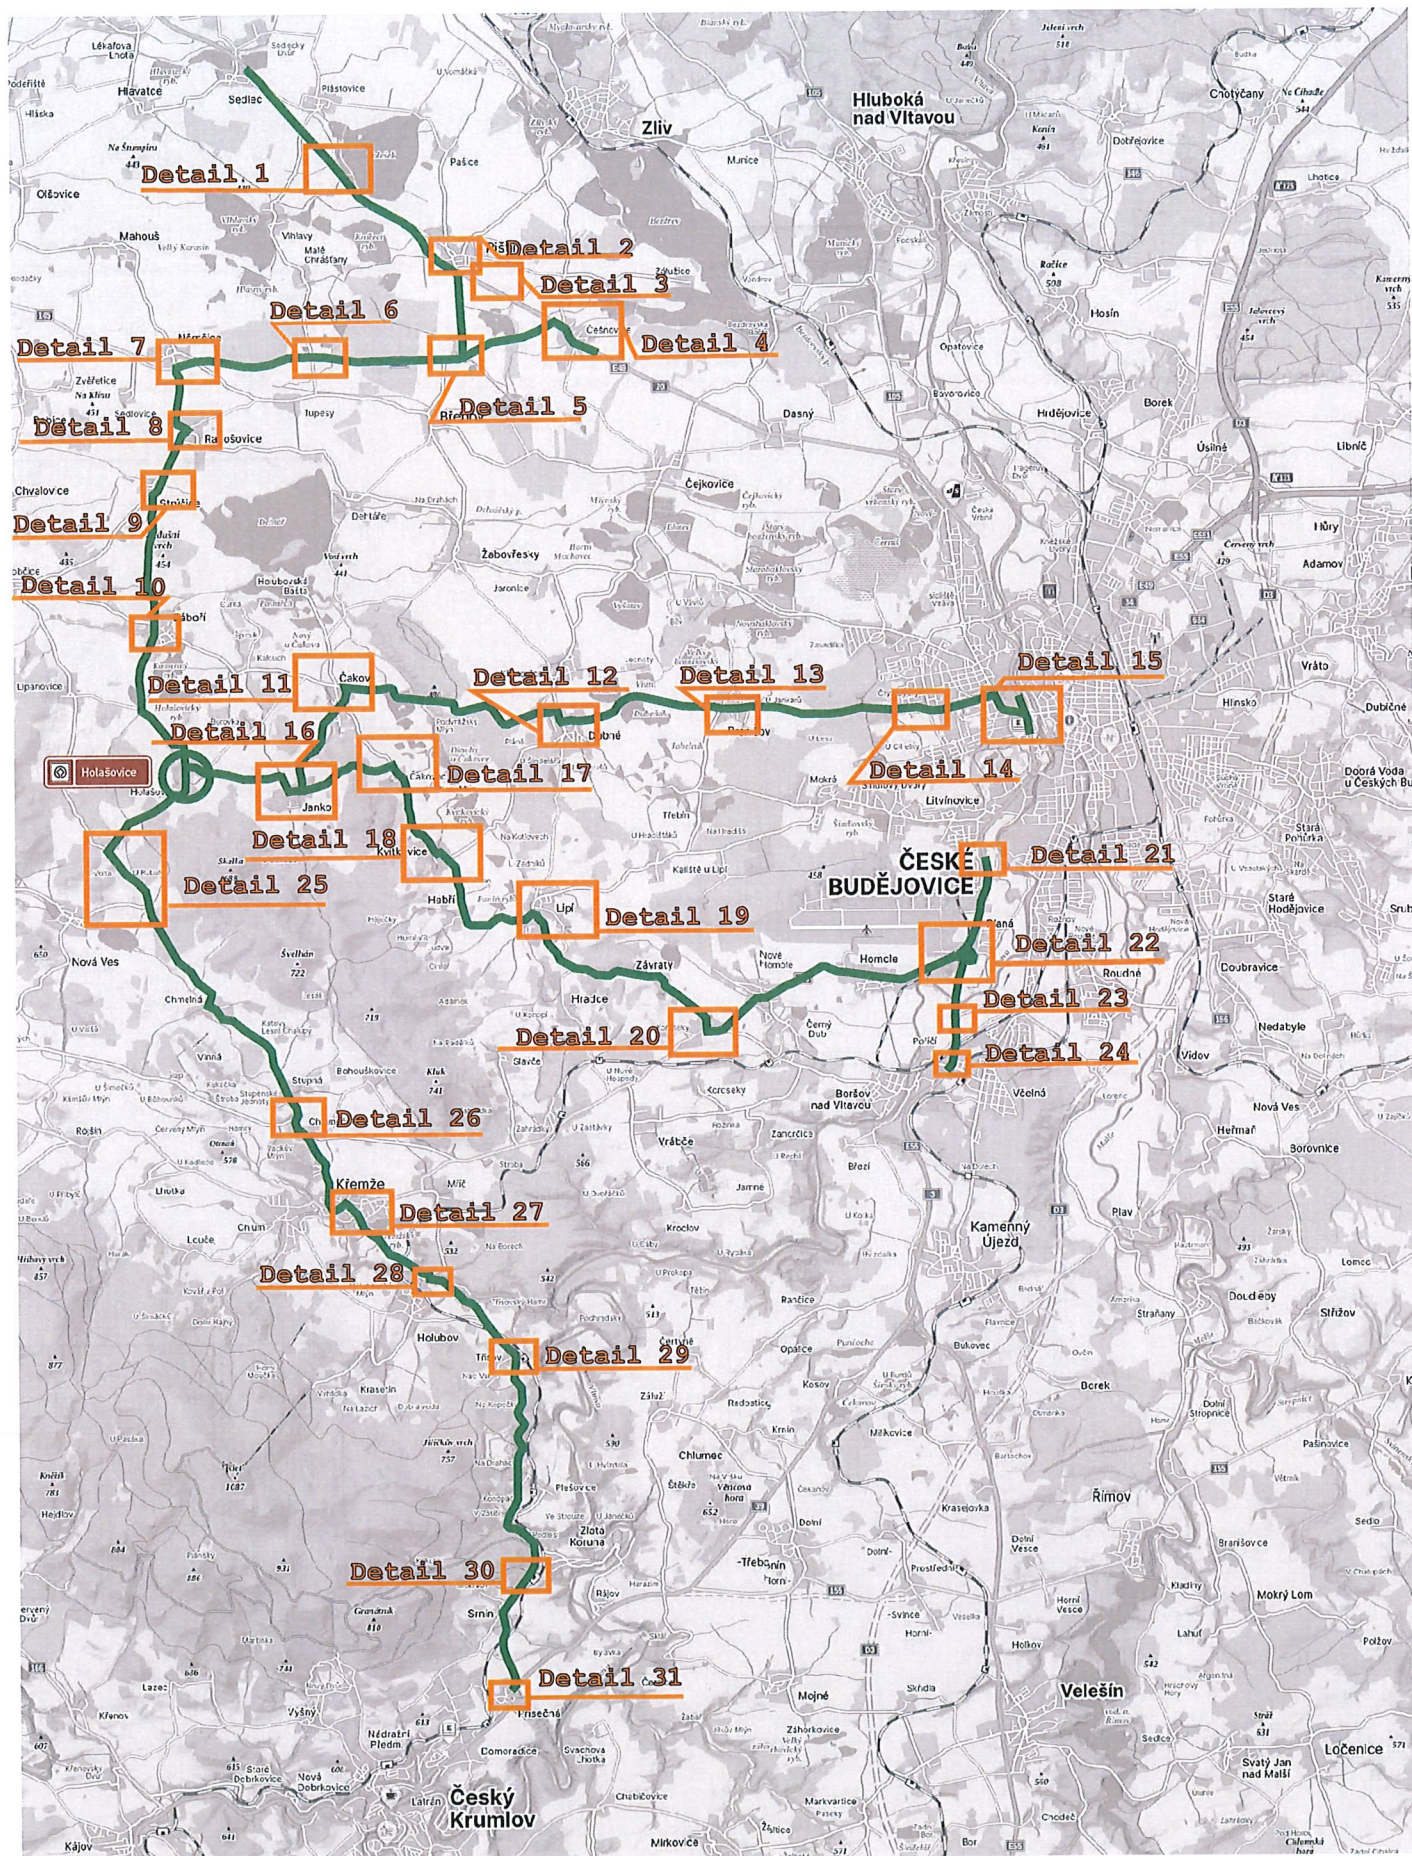

CELKOVÁ MAPA

směry navedení na „Historickou vesnici Holašovice“

Navedení na cíl „Holašovice“ - detail 5
silnice II/145 x III/14546 - Suchá

IS 24b (3)

nová IS 24b „Hološovice“,
stávající sloupek (vyhovuje)