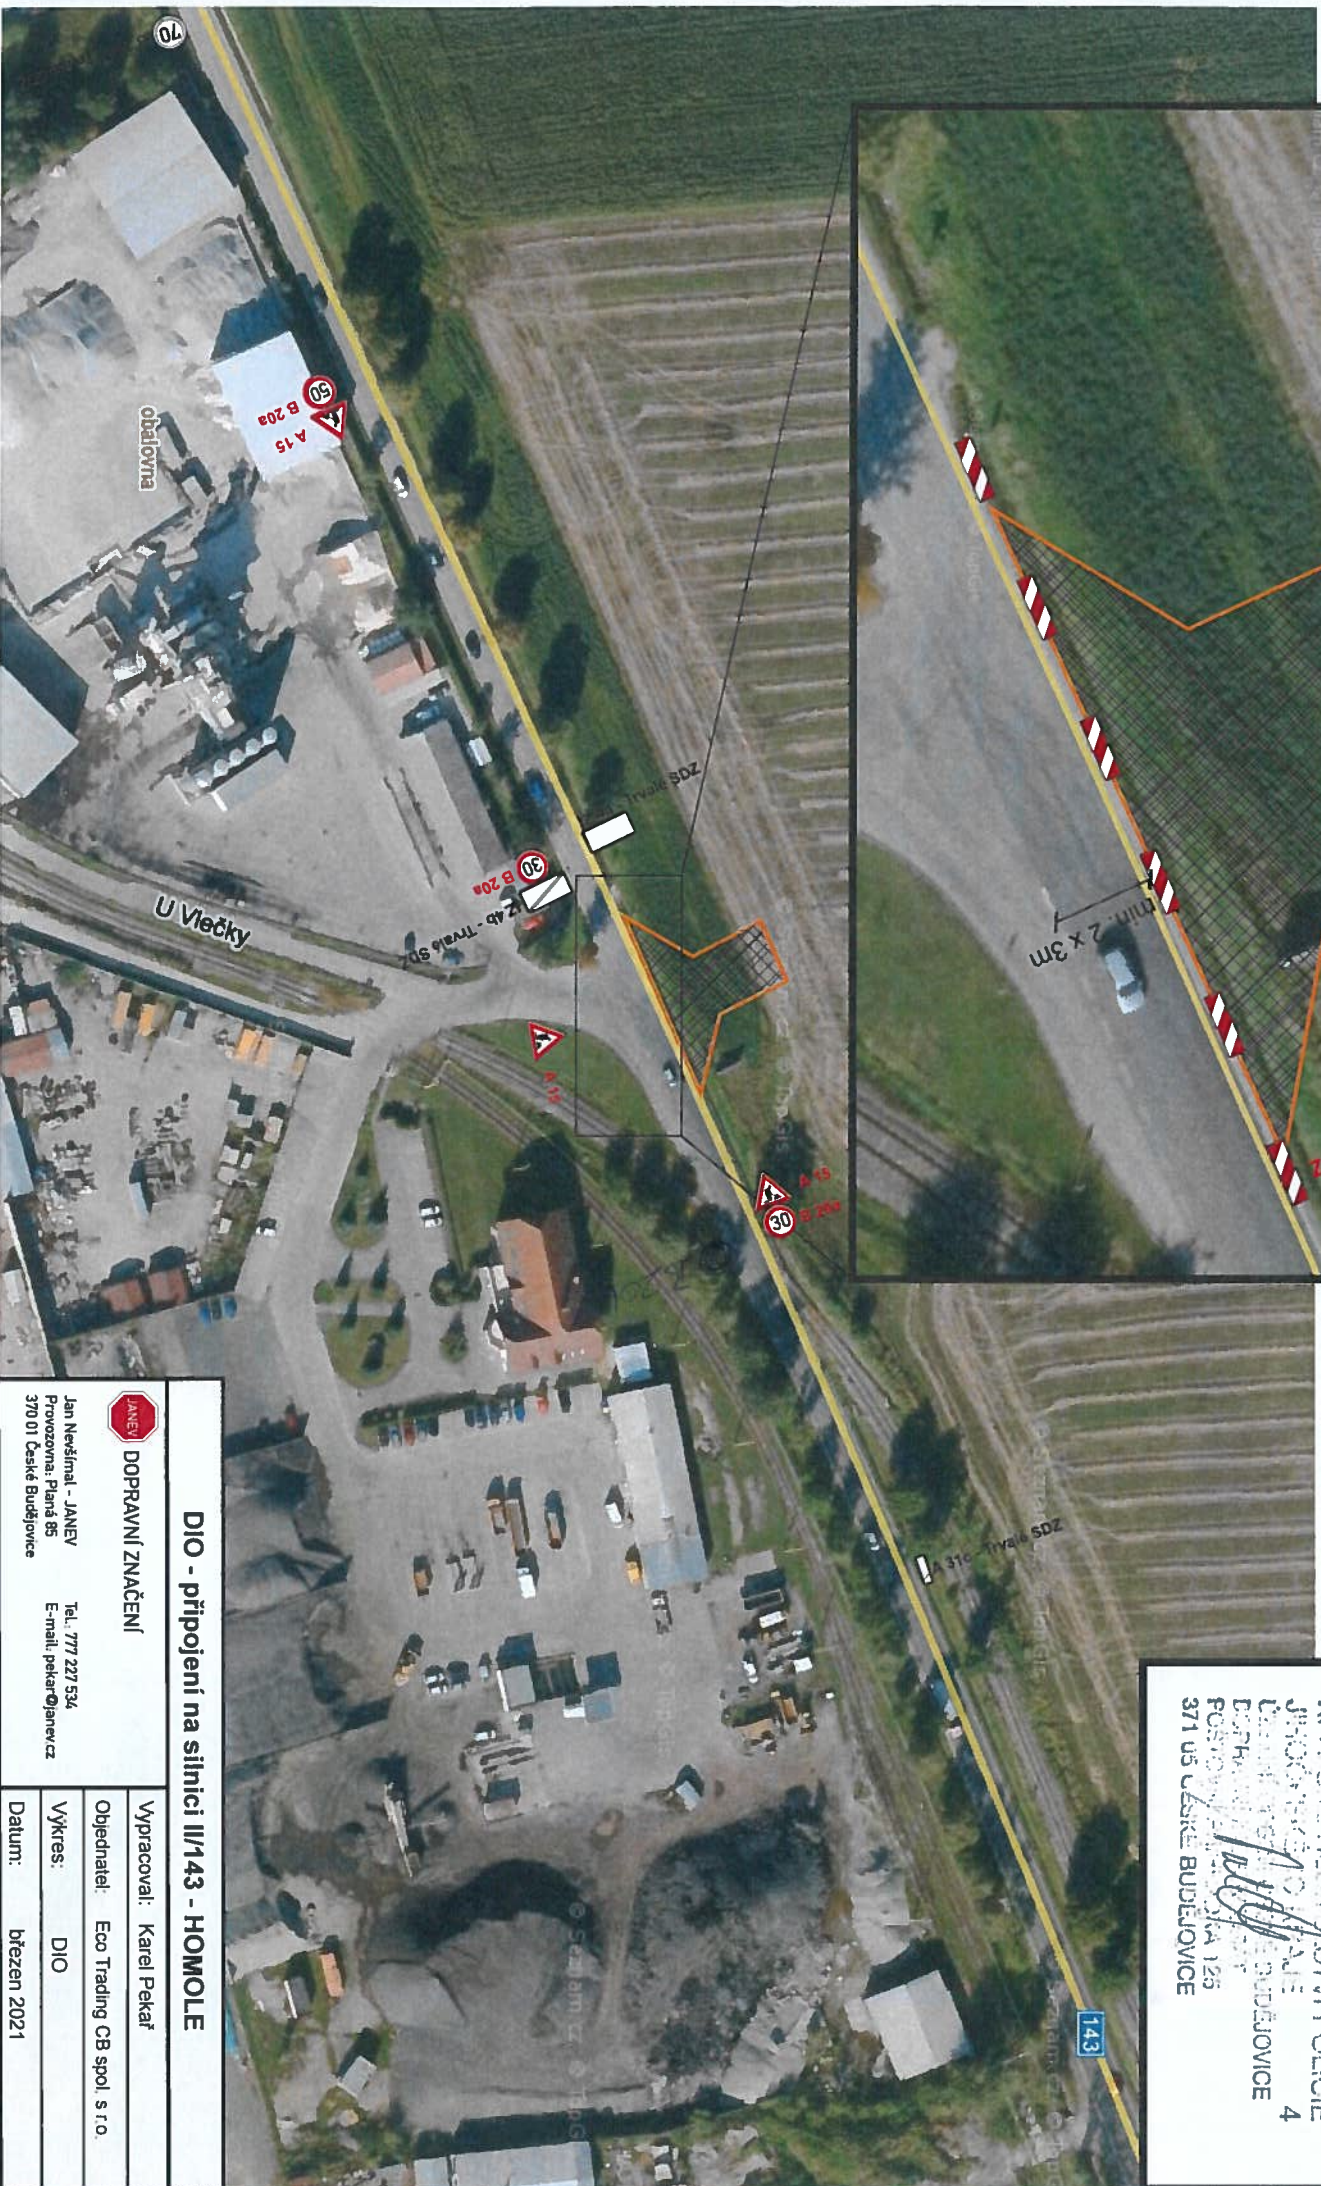

Vyřízení Policie ČR

31-03-2021

POLICIE ČESKÉ REPUBLIKY
KRAJSKÉ ŘEDITELSTVÍ POLICIE
JIMKOVSKÉHO UL. 4
ČESKÉ BUDĚJOVICE
DOPRAVNÍ ÚSTŘEDÍ
POSTOVNÍ UL. 125
371 05 ČESKÉ BUDĚJOVICE

DIO - připojení na silnici II/143 - HOMOLE