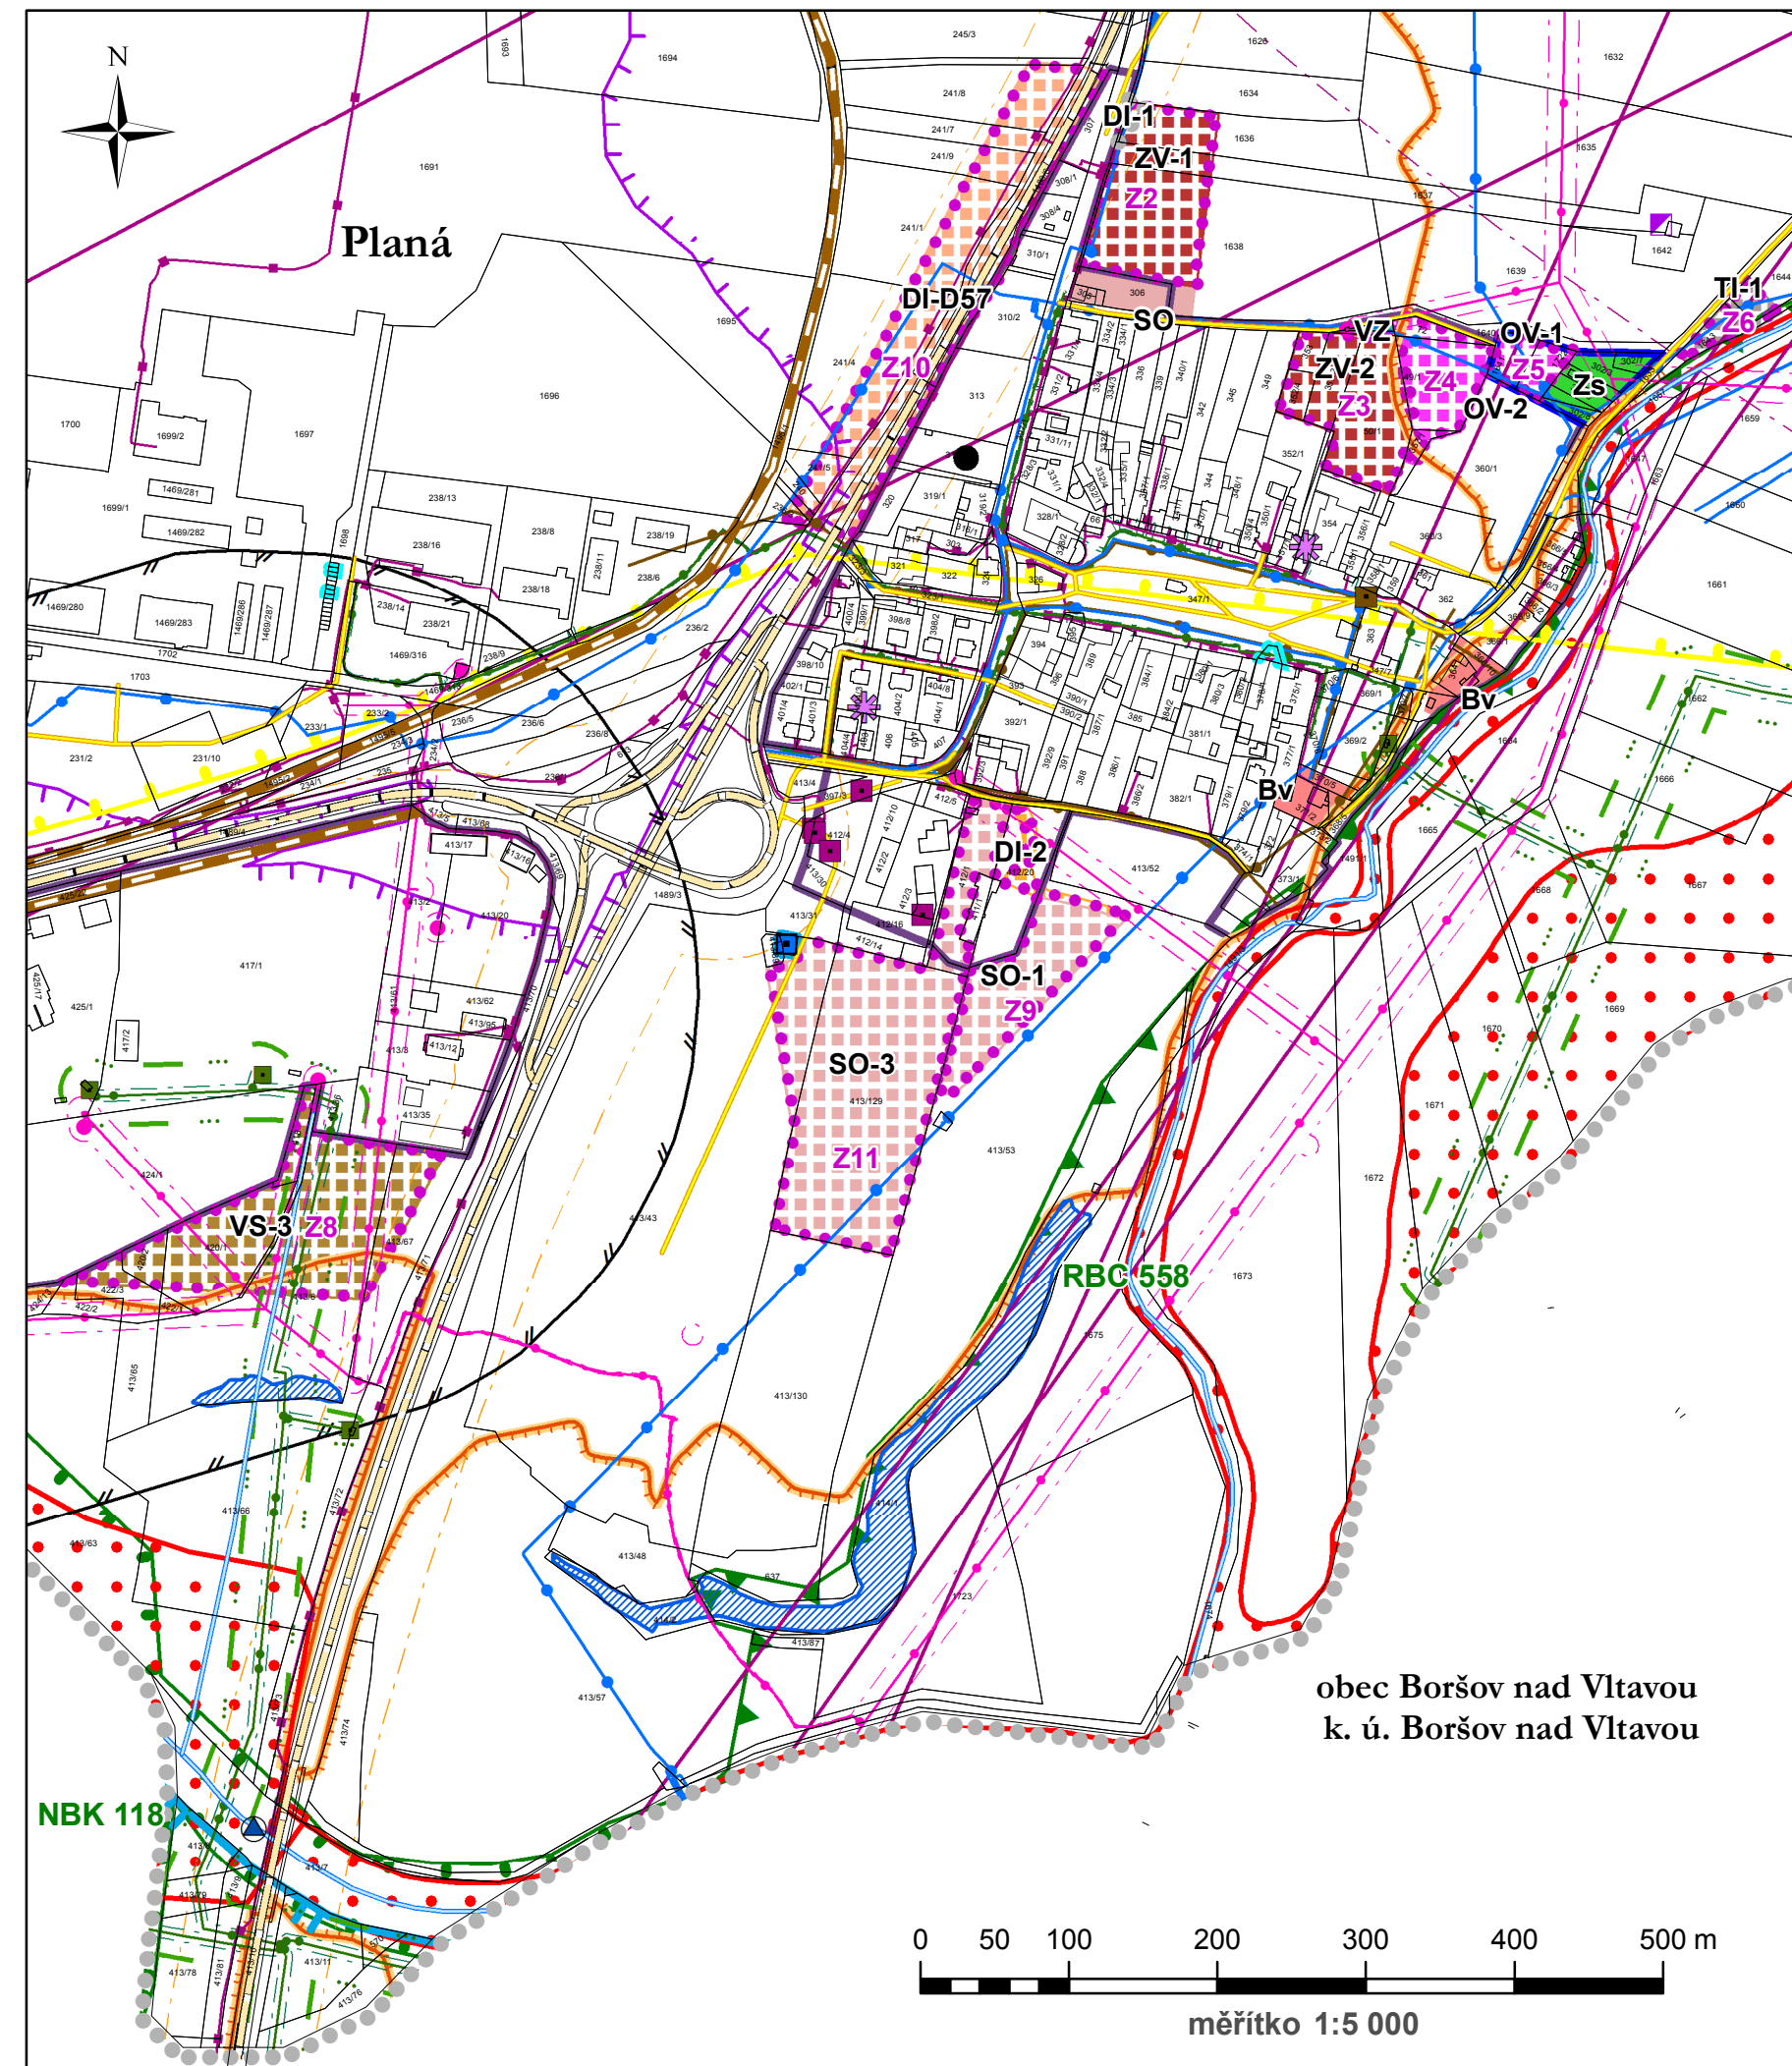

koordináčn výkres odvodn zmn . 4 zemnho plnu obce Plan

-  sprvn zem obce
-  zastaviteln plochy
-  zastavn zem dle PO
-  zastavn zem ke 4. 10. 2017

plochy stabilizovan

-  Bv
-  SO
-  VZ
-  Zs

plochy zmn

-  Bv-1 plochy bydlen - venkovsk
-  SO-1 plochy smšen obytn
-  OV-1 plochy obanskho vybaven
-  plochy veejnch prostranstv - zele
-  plochy zelen - soukrom
-  ZV-1 plochy zemdlsk vroby
-  VS-1 plochy vroby a skladovn
-  DI-1 plochy dopravn infrastruktury
-  DI-D57 plochy dopravn infrastruktury - D57
-  TI-1 plochy technick infrastruktury

SES

-  NBK 118 nadregionln biokoridor
-  RBC 558 regionln biocentrum

DLEZIT OMEZEN V ZEM

-  elektrick stanice
-  elektrick veden vysokho napt
-  ochrann psma elektrizan soustavy
-  technologick objekt zsobovn plynem
-  stredotlak plynovod
-  vysokotlak plynovod
-  ochrann psma plynovodu
-  bezpenostn psma plynovodu
-  elektronick komunikan zaizen
-  komunikan veden vetn ochrannho psma
-  ochrann psma objektu na elektronickm komunikanm zaizen
-  radiorelov trasa
-  ochrann psma radiorelov trasy
-  zdroj prodn pitn vody
-  vodovod vetn ochrannho psma
-  katodov ochrana vodovodu
-  technologick objekt odvdn a itn odpadnch vod
-  kanalizace vetn ochrannho psma
-  silnice
-  ochrann psma silnic
-  ostatn komunikace
-  vleka
-  letit
-  zaizen zjitjuc leteck provoz
-  objekt dlezit pro obranu sttu
-  objekt dlezit pro obranu sttu
-  nemovit kulturn pamtka
-  ochrann psma vodnho zdroje I2b
-  aktivn zna zplavovho zem
-  zem zvlstn povodn pod vodnm dlem
-  zplavov zem
-  hbitov
-  ochrann psma zemdlskho arelu
-  vodn tok
-  vodn ndr
-  ochrann psma stavby zajitjuc leteck provoz - cel sprvn zem
-  zraniteln oblast - cel sprvn zem
-  ochrann psma letit - cel sprvn zem