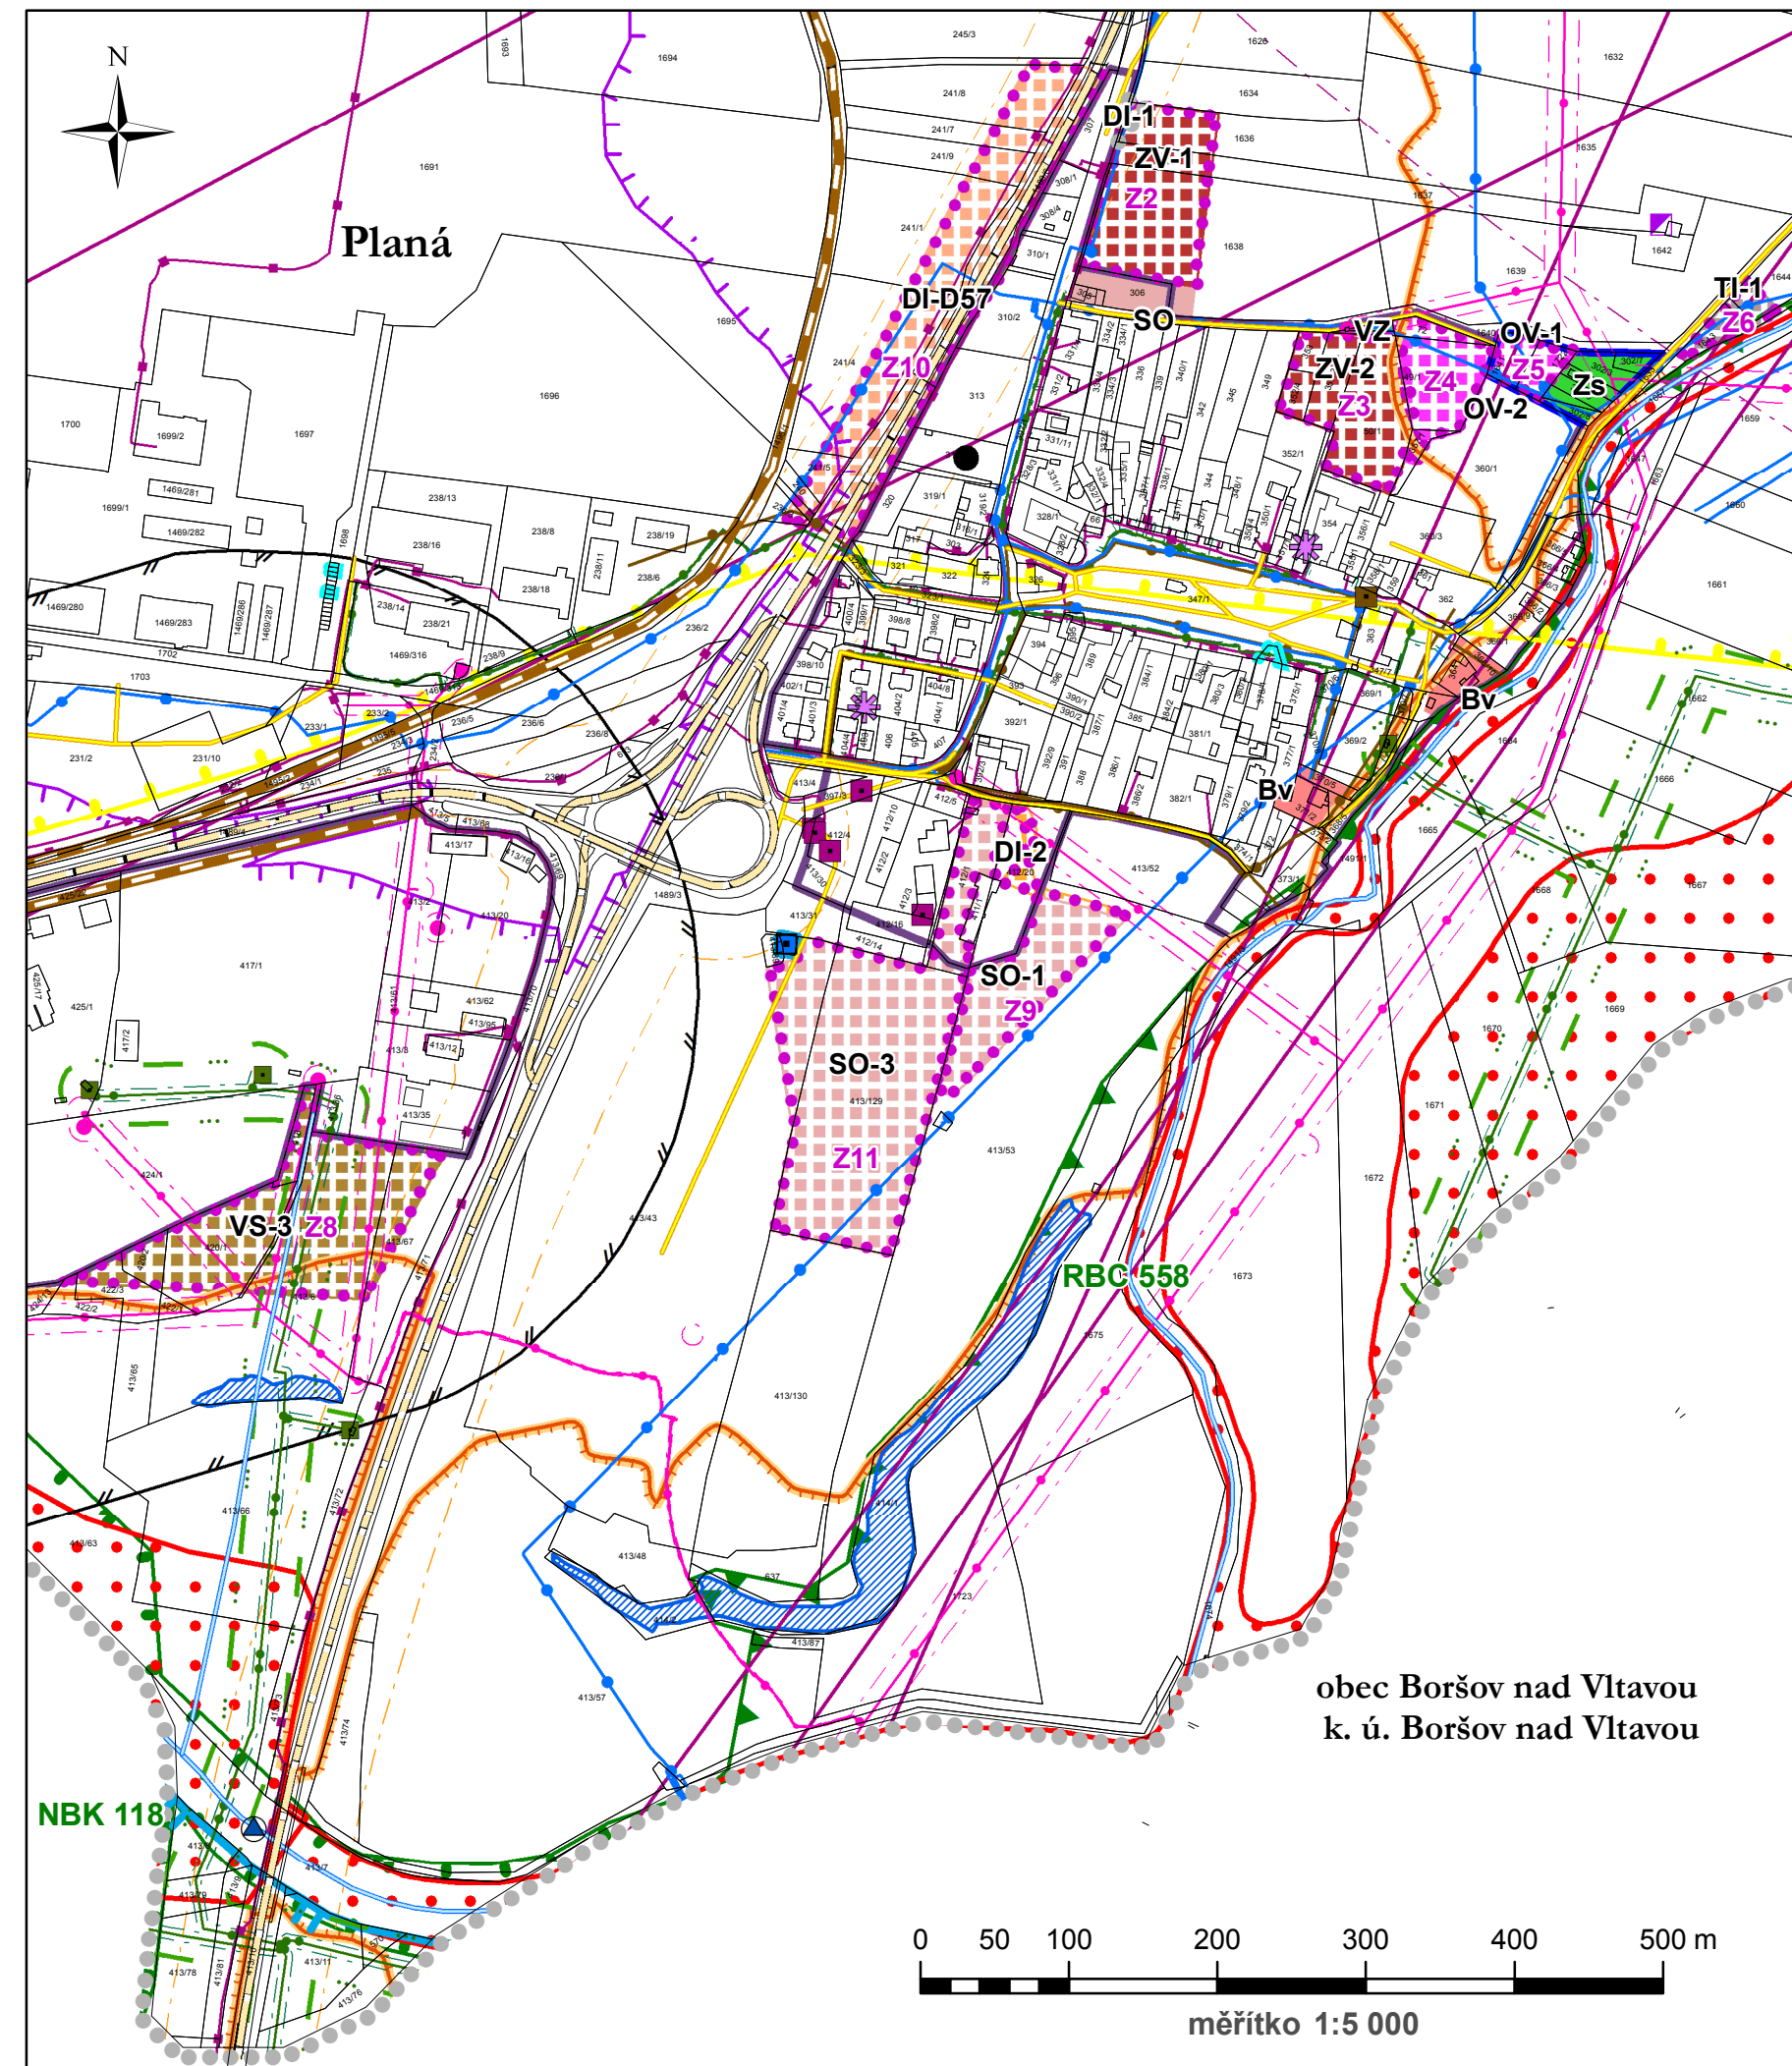

koordináčn výkres odvodn zmn . 4 zemnho plnu obce Plan

-  sprvn zemn obce
-  zastaviteln plochy
-  zastavn zemn dle PO
-  zastavn zemn ke 4. 10. 2017

plochy stabilizované

-  Bv
-  SO
-  VZ
-  Zs

plochy zmn

-  Bv-1 plochy bydlen - venkovsk
-  SO-1 plochy smsen obytn
-  OV-1 plochy obanskho vybaven
-  VZ plochy veejnch prostranstv - zele
-  Zs plochy zelen - soukrom
-  ZV-1 plochy zemdlsk vroby
-  VS-1 plochy vroby a skladovn
-  DI-1 plochy dopravn infrastruktury
-  DI-D57 plochy dopravn infrastruktury - D57
-  TI-1 plochy technick infrastruktury

SES

-  NBK 118 nadregionln biokoridor
-  RBC 558 regionln biocentrum

DLEZIT OMEZEN V ZEM

-  elektrick stanice
-  elektrick veden vysokho napt
-  ochrann psma elektrizan soustavy
-  technologick objekt zsobovn plynem
-  stredotlak plynovod
-  vysokotlak plynovod
-  ochrann psma plynovodu
-  bezpenostn psma plynovodu
-  elektronick komunikan zaizen
-  komunikan veden vetn ochrannho psma
-  ochrann psma objektu na elektronickm komunikanm zaizen
-  radiorelov trasa
-  ochrann psma radiorelov trasy
-  zdroj prodn pitn vody
-  vodovod vetn ochrannho psma
-  katodov ochrana vodovodu
-  technologick objekt odvdn a itn odpadnch vod
-  kanalizace vetn ochrannho psma
-  silnice
-  ochrann psma silnic
-  ostatn komunikace
-  vleka
-  letit
-  zaizen zjitjuc leteck provoz
-  objekt dlezit pro obranu sttu
-  objekt dlezit pro obranu sttu
-  nemovit kulturn pamtka
-  ochrann psma vodnho zdroje I2b
-  aktivn zna zplavovho zem
-  zem zvlstn povodn pod vodnm dlem
-  zplavov zem
-  hbitov
-  ochrann psma zemdlskho arelu
-  vodn tok
-  vodn ndr
-  ochrann psma stavby zajitjuc leteck provoz - cel sprvn zemn
-  zraniteln oblast - cel sprvn zemn
-  ochrann psma letit - cel sprvn zemn