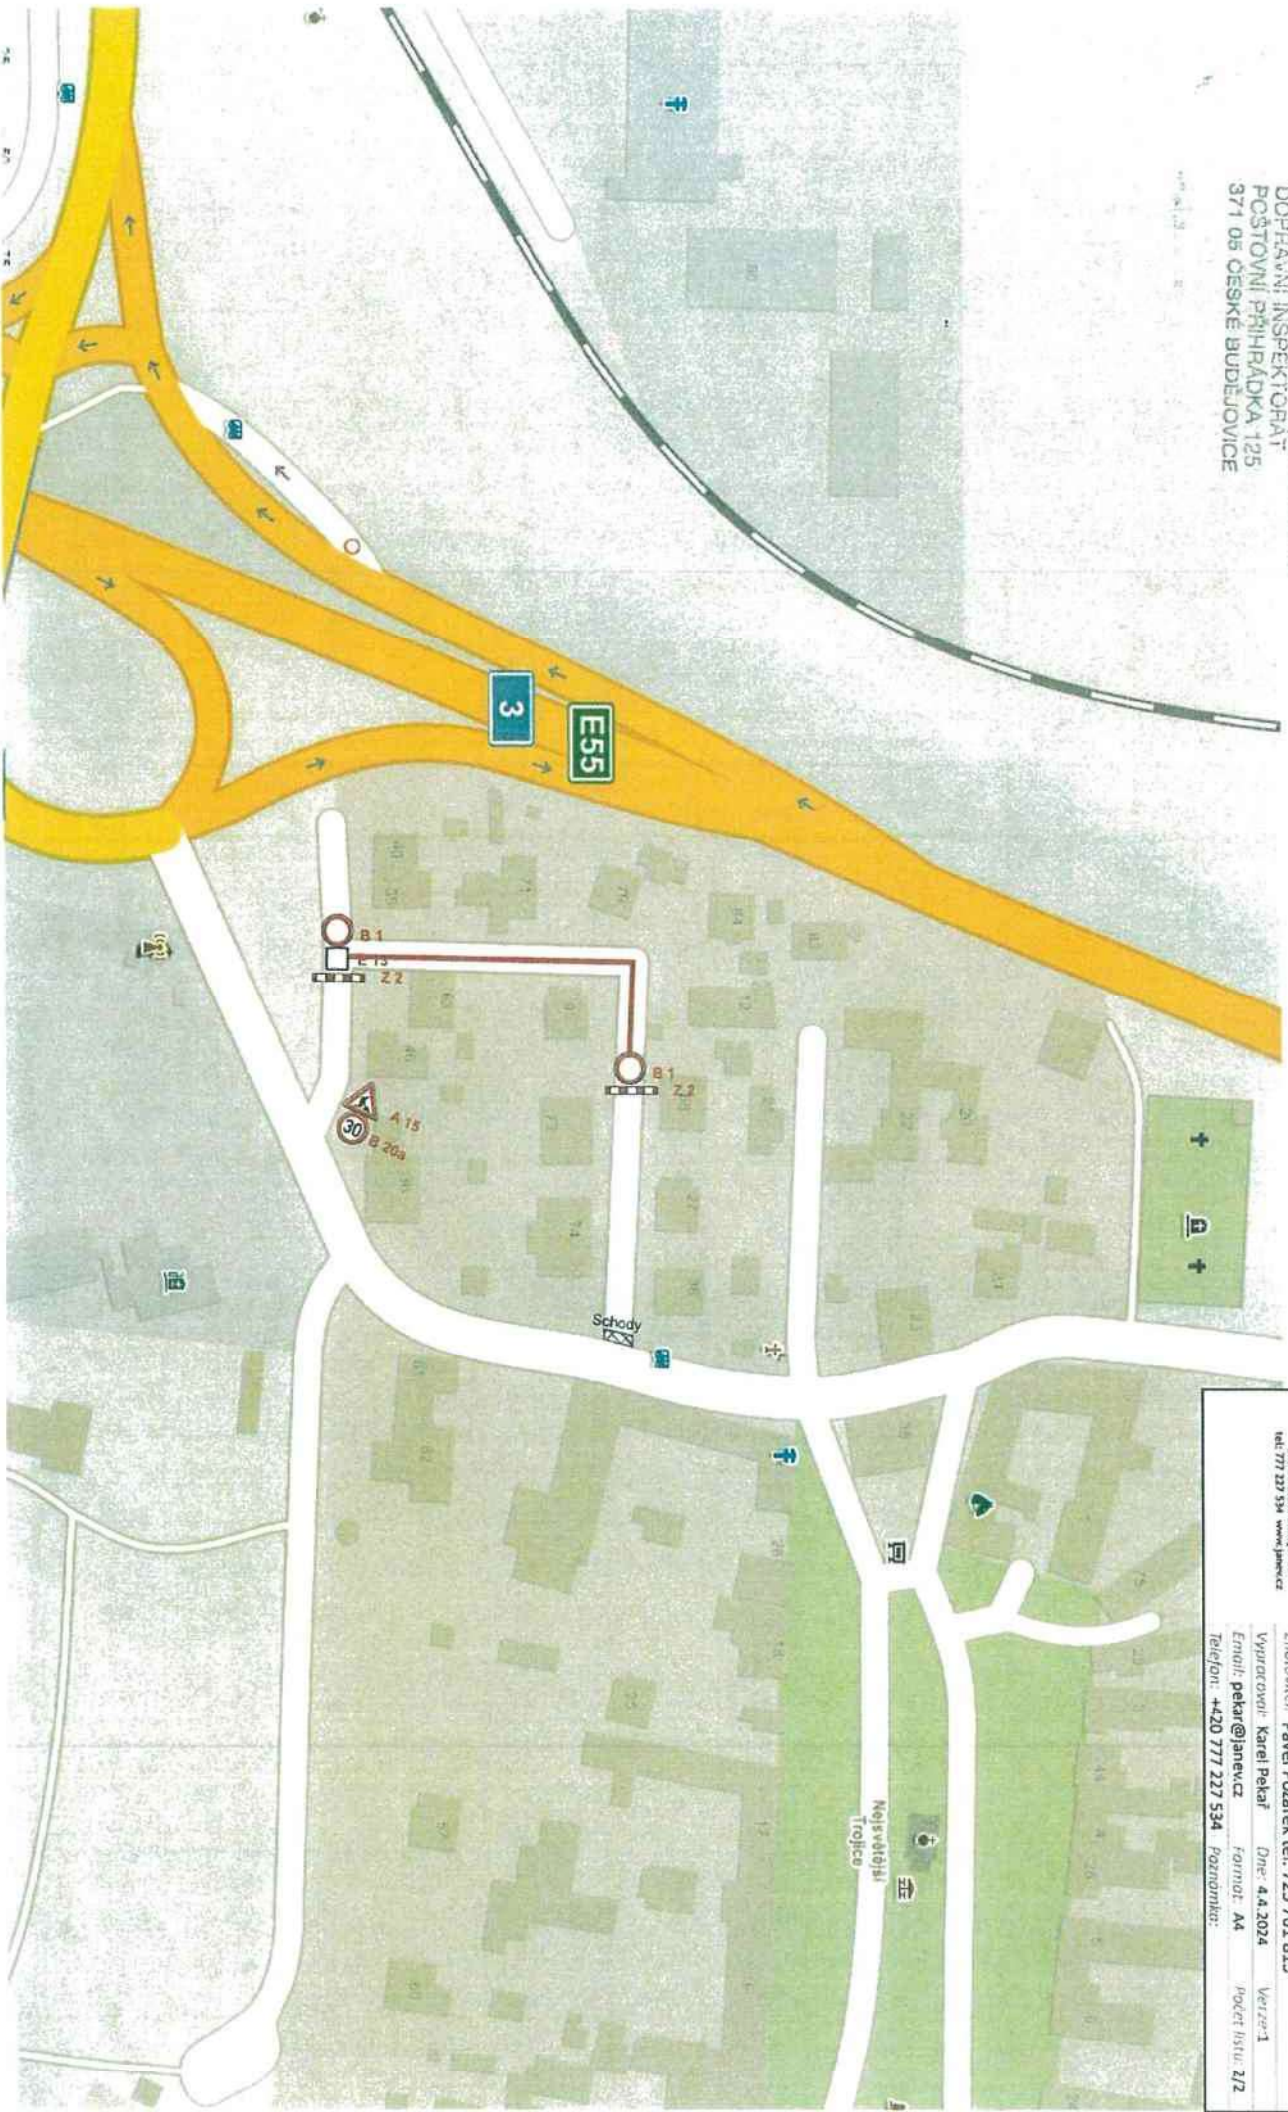

0 5 - 04 - 2024

POLICIE ČESKÉ REPUBLIKY
KRAJSKÉ ŘEDITELSTVÍ POLICIE
JIHOČESKÉHO KRAJE
ÚZEMNÍ ODBOR ČESKÉ BUDĚJOVICE 24
DOPRAVNÍ INSPEKTORÁT
POŠTOVNÍ PŘÍHRÁDKA 125
371 05 ČESKÉ BUDĚJOVICE

MINO
VOZIDEL
STABY
E 13

Zhotovitel: JANEV
dopravní značení
Jan Nejedl - JANEV
Cihlovská 832
391 11 Pláná nad Lužnicí
Průmyslová Pláná 83
370 01 České Budějovice
tel: 777 527 534 www.janev.cz

Dopravní značení
Planá - návěs
pokládka - kabel NN
Zadavatel: EGD Montáže s.r.o., Č. Budějovice
Zhotovitel: Pavel Požárek tel. 725 761 815
Vytvořovatel: Karel Pekař
Email: pekar@janev.cz
Formát: A4
Datum: 4.4.2024
Verze: 1
Počet listů: 2/2
Telefon: +420 777 227 534
Formát: A4